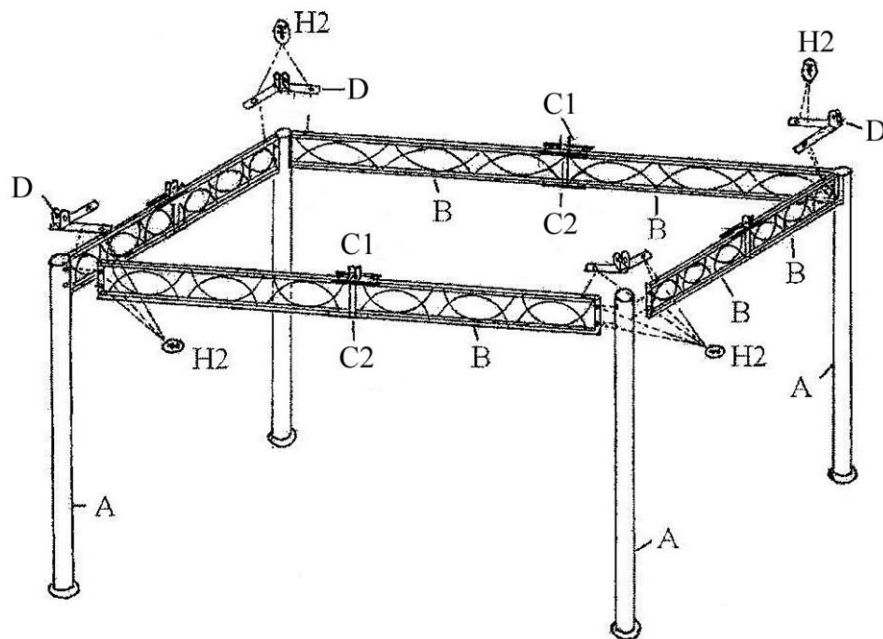

Assembly Diagram