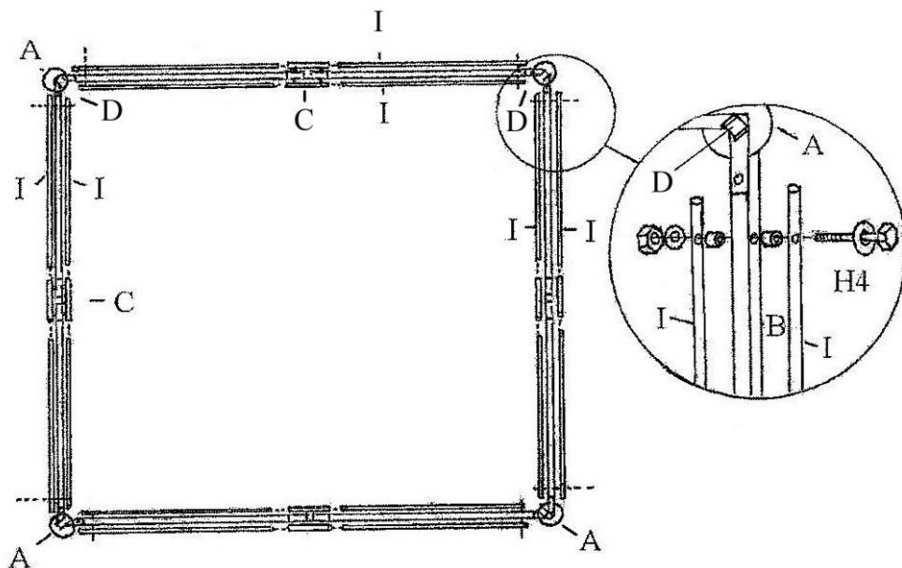

# ИНСТРУКЦИЯ ЗА МОНТАЖ

**На градинска шатра Victoria**

# Parts List

Part#	Figure	Qty
A		4
B		8
C1		4
C2		4
D		4
E1		4
E2		4
F		4
G		4
H1	 M6x12	8
H2	 M6x16	24
H3	 M6x32	64+2

Part#	Figure	Qty
H4	 M6x72	8+1
I		16
J		1
K		1
L		1
M		1
N		1
O		112+4
Y		8
Z		2

# Assembly Diagram