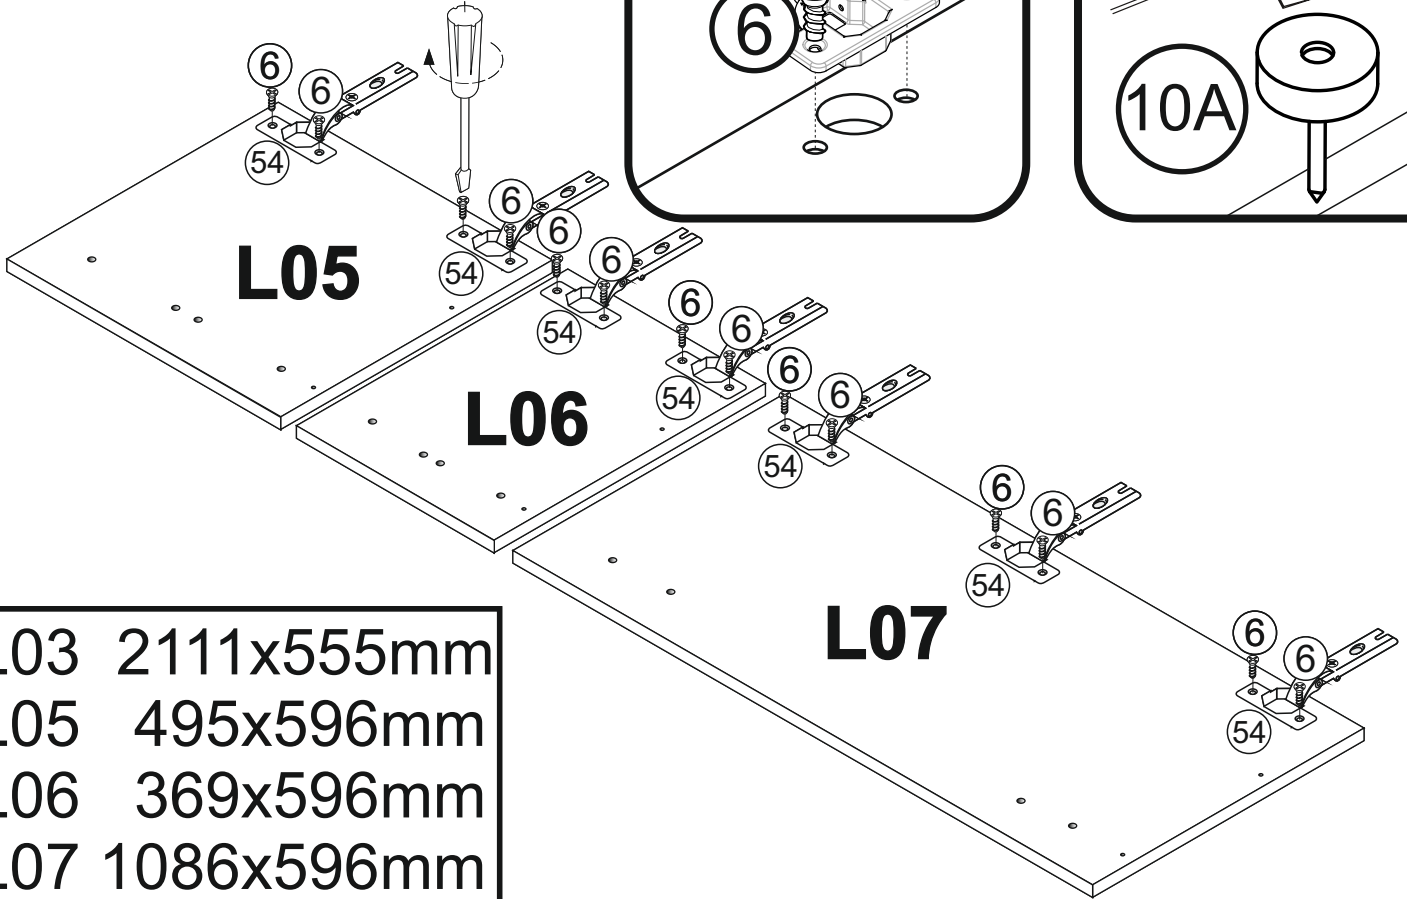

I

E20	417mm x 535mm
E61	417mm x 74mm
E03/E04	870mm x 555mm
E40	713mm x 596mm

E60

E60 417mm x 150mm

II

III

IV

V

31
x3

VI

E10 417mm x 510mm

E10

VII

E40 713mm x 446mm

IX

CORNER KUCHENBLOCK 220cm
84336015
A, B, C, D, F, G, J, Z01.

$X > 718\text{mm}$

1

OPTION 1

L01	567x510mm
L02	567x150mm
L04	2111x555mm
L08	567x510mm

1419mm
1054mm

L04

158mm

10A

10A

2

OPTION 1

L03	2111x555mm
L05	495x596mm
L06	369x596mm
L07	1086x596mm

3

OPTION 1

4

31 x3