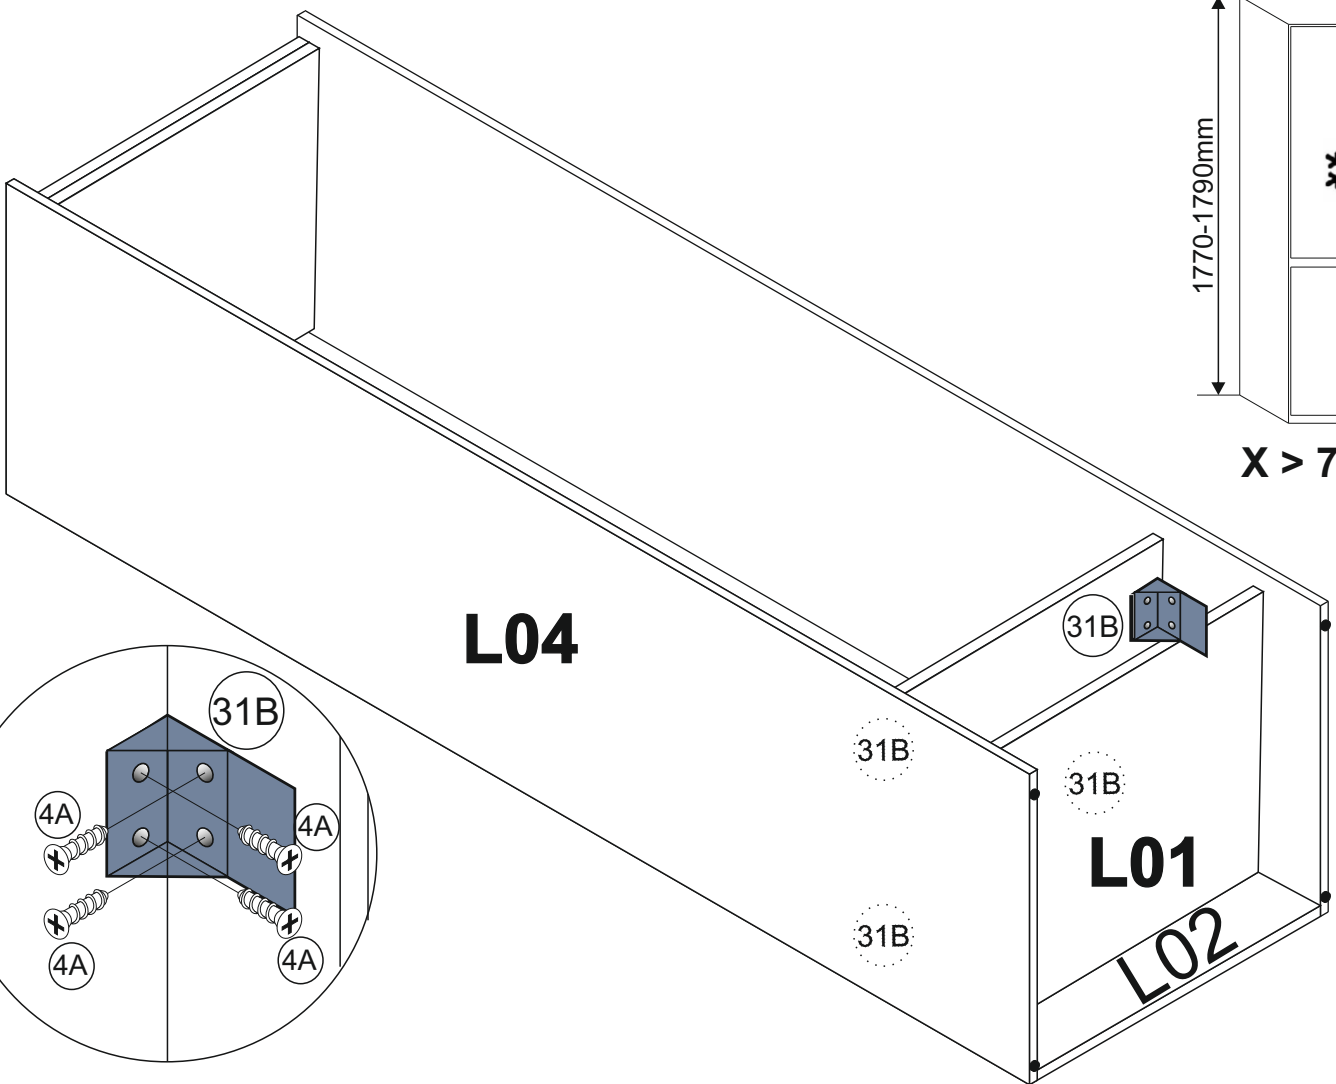

31
x3

VI

E10 417mm x 510mm

E10

VII

E40 713mm x 446mm

IX

CORNER KUCHENBLOCK 220cm
84336015
A, B, C, D, F, G, J, Z01.

5

OPTION 4

6

L30 1060x566mm

7

8

L10 567x500mm

1

OPTION 6

L01	567x510mm
L02	567x150mm
L04	2111x555mm
L08	567x510mm

2

OPTION 6

L03

L07

L06

L05

L03	2111x555mm
L05	495x596mm
L06	369x596mm
L07	1086x596mm

3

OPTION 6

4

5

OPTION 6

X > 718mm

6