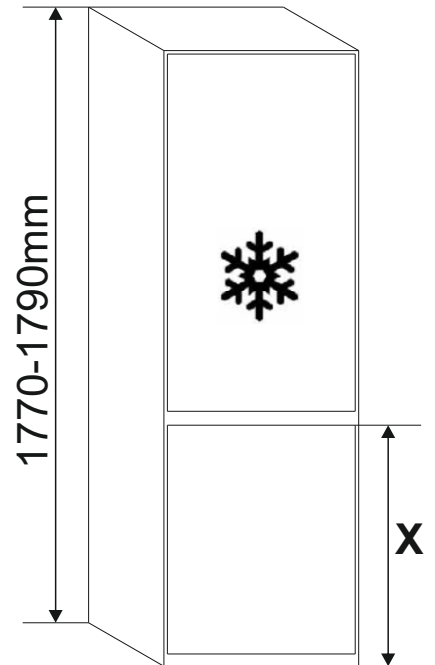

I

E20	417mm x 535mm
E61	417mm x 74mm
E03/E04	870mm x 555mm
E40	713mm x 596mm

E60

E60 417mm x 150mm

II

III

IV

V

31
x3

VI

E10 417mm x 510mm

E10

VII

E40 713mm x 446mm

IX

CORNER KUCHENBLOCK 220cm
84336015
A, B, C, D, F, G, J, Z01.

$X > 718\text{mm}$

1

OPTION 1

L01	567x510mm
L02	567x150mm
L04	2111x555mm
L08	567x510mm

1419mm
1054mm

L04

158mm

10A

10A

2

OPTION 1

L03	2111x555mm
L05	495x596mm
L06	369x596mm
L07	1086x596mm

3

OPTION 1

4

31 x3