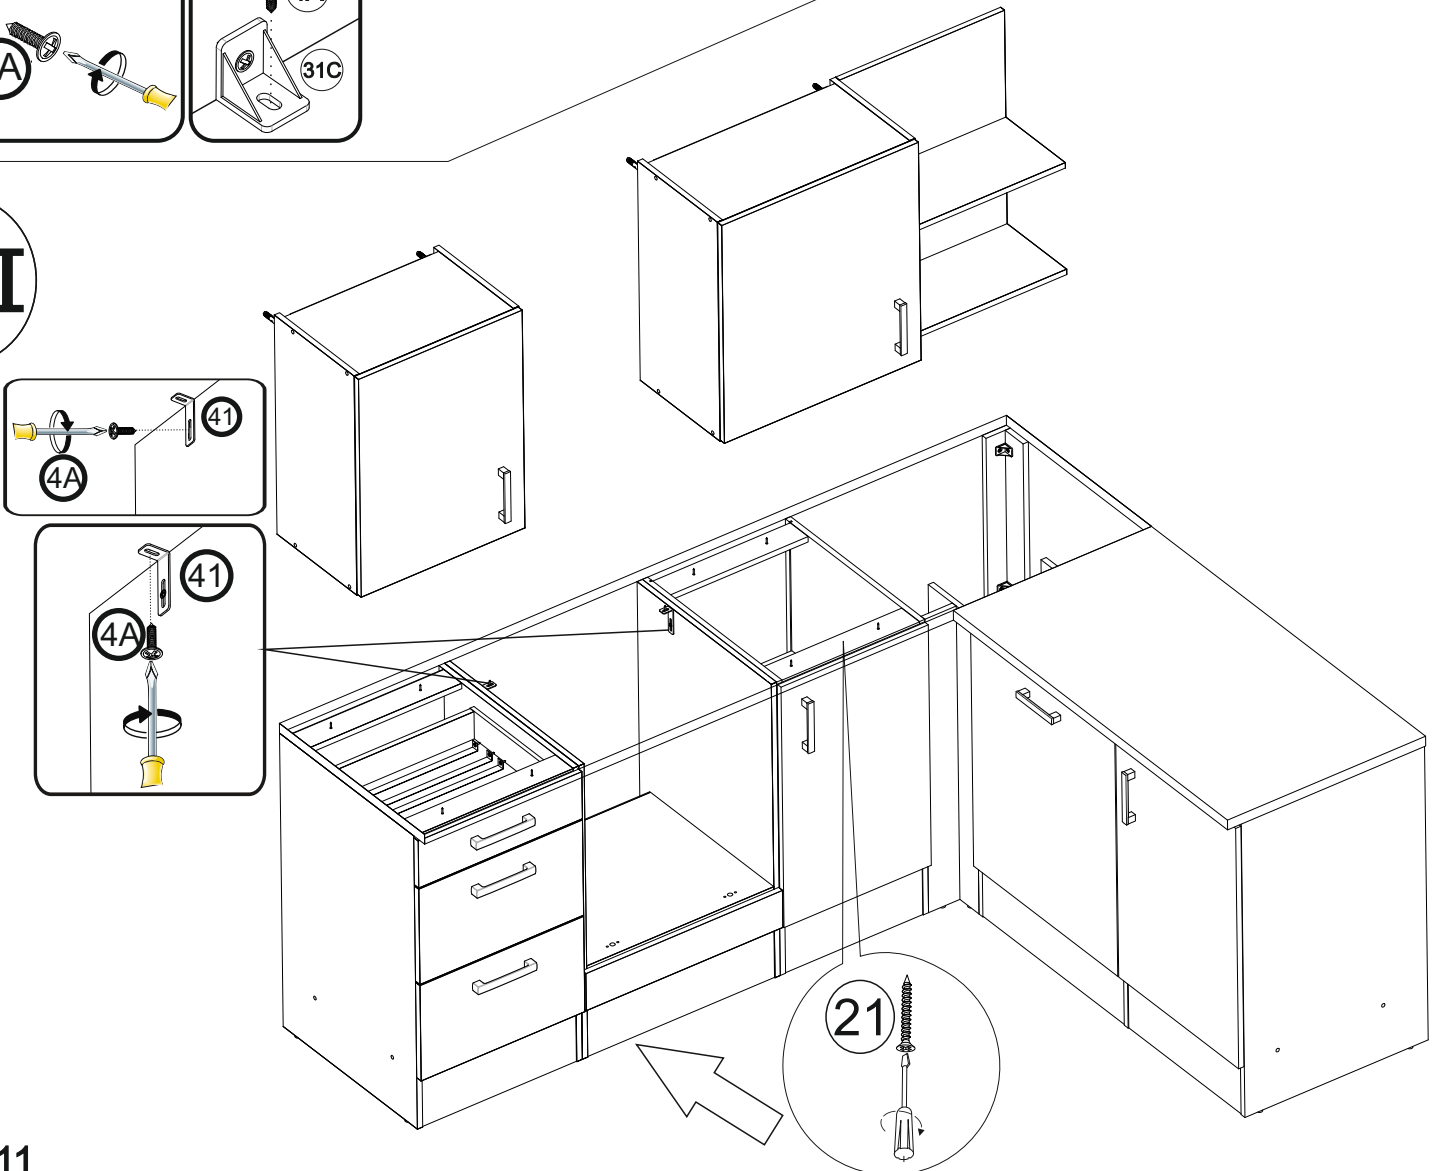

31
x3

VI

E10 417mm x 510mm

E10

VII

E40 713mm x 446mm

IX

CORNER KUCHENBLOCK 220cm
84336015
A, B, C, D, F, G, J, Z01.

CORNER UNTERSCHRANK/Eck-APL
72336015
A, B, C, D, E, G, J, H, Z02.

X

XI

XII

XIII

OPTION

<http://www.bega-gruppe.de>

- | | |
|----|----------------|
| BG | Bulgarisch |
| CS | Tschechisch |
| DA | Dänisch |
| DE | Deutsch |
| ET | Eestisch |
| EL | Griechisch |
| EN | Englisch |
| ES | Spanisch |
| FR | Französisch |
| FI | Finnisch |
| HR | Kroatisch |
| HU | Ungarisch |
| IT | Italienisch |
| LV | Lettisch |
| LT | Litauisch |
| NL | Niederländisch |
| PL | Polnisch |
| PT | Portugiesisch |
| RO | Rumänisch |
| SK | Slowakisch |
| SL | Slowenisch |
| SV | Schwedisch |