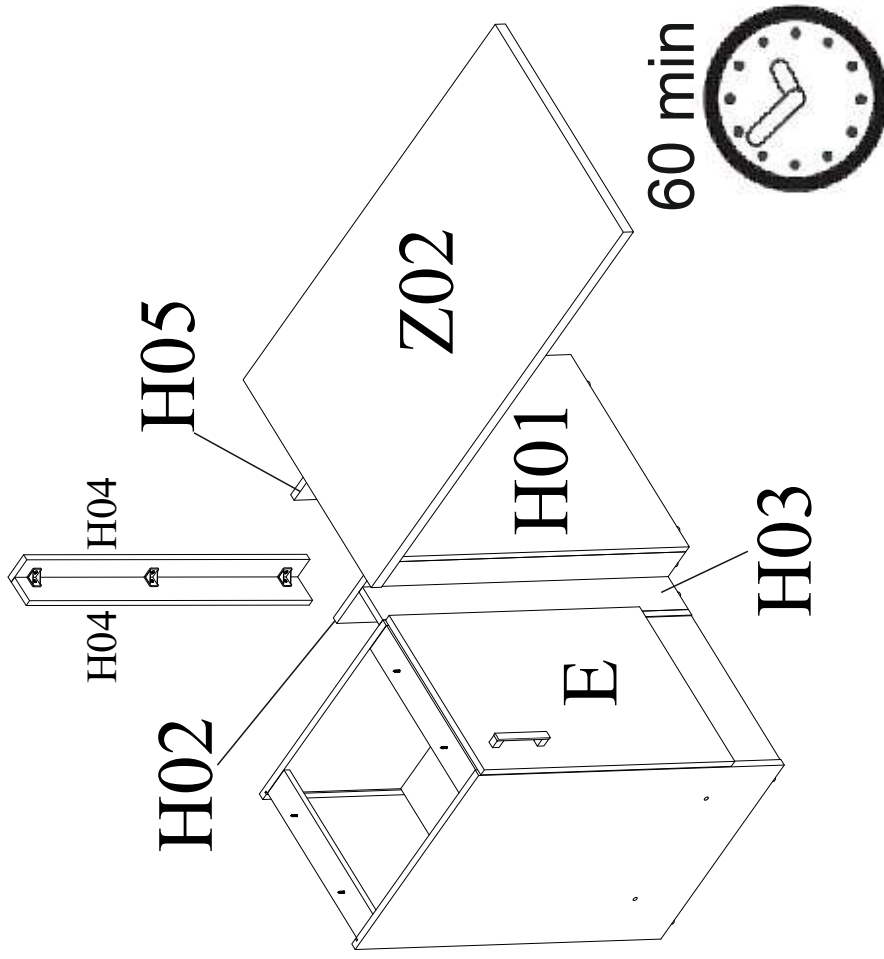

I

E20	417mm x 535mm
E61	417mm x 74mm
E03/E04	870mm x 555mm
E40	713mm x 596mm

E60

E60 417mm x 150mm

II

III

IV

V

31
x3

VI

E10 417mm x 510mm

E10

VII

E40 713mm x 446mm

IX

CORNER KUCHENBLOCK 220cm
84336015
A, B, C, D, F, G, J, Z01.

$X > 718\text{mm}$

1

OPTION 1

L01	567x510mm
L02	567x150mm
L04	2111x555mm
L08	567x510mm

1419mm
1054mm

L04

158mm

10A