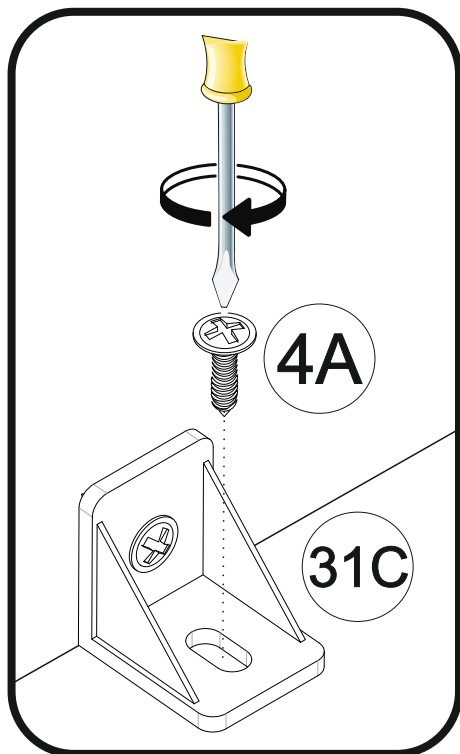

I

E20	417mm x 535mm
E61	417mm x 74mm
E03/E04	870mm x 555mm
E40	713mm x 596mm

E60

E60 417mm x 150mm

II

III

IV

V

31
x3

VI

E10 417mm x 510mm

E10

VII

E40 713mm x 446mm

IX

CORNER KUCHENBLOCK 220cm
84336015
A, B, C, D, F, G, J, Z01.