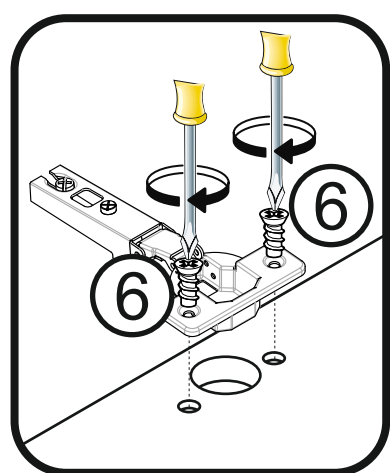

I

E20	417mm x 535mm
E61	417mm x 74mm
E03/E04	870mm x 555mm
E40	713mm x 596mm

E60

E60 417mm x 150mm

II

III

IV

V

31
x3

VI

E10 417mm x 510mm

E10

VII

E40 713mm x 446mm

IX

CORNER KUCHENBLOCK 220cm
84336015
A, B, C, D, F, G, J, Z01.