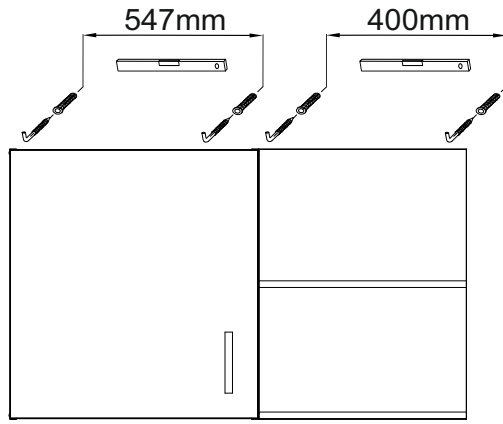

I

E20	417mm x 535mm
E61	417mm x 74mm
E03/E04	870mm x 555mm
E40	713mm x 596mm

E60

E60 417mm x 150mm

II

III

IV

V

31
x3

VI

E10 417mm x 510mm

E10

VII

E40 713mm x 446mm

IX

CORNER KUCHENBLOCK 220cm
84336015
A, B, C, D, F, G, J, Z01.

CORNER UNTERSCHRANK/Eck-APL
72336015
A, B, C, D, E, G, J, H, Z02.

X

XI

XII

XIII

OPTION

<http://www.bega-gruppe.de>

- | | |
|----|----------------|
| BG | Bulgarisch |
| CS | Tschechisch |
| DA | Dänisch |
| DE | Deutsch |
| ET | Eestisch |
| EL | Griechisch |
| EN | Englisch |
| ES | Spanisch |
| FR | Französisch |
| FI | Finnisch |
| HR | Kroatisch |
| HU | Ungarisch |
| IT | Italienisch |
| LV | Lettisch |
| LT | Litauisch |
| NL | Niederländisch |
| PL | Polnisch |
| PT | Portugiesisch |
| RO | Rumänisch |
| SK | Slowakisch |
| SL | Slowenisch |
| SV | Schwedisch |

$X > 718\text{mm}$

1

OPTION 1

L01	567x510mm
L02	567x150mm
L04	2111x555mm
L08	567x510mm

1419mm
1054mm

L04

158mm

10A