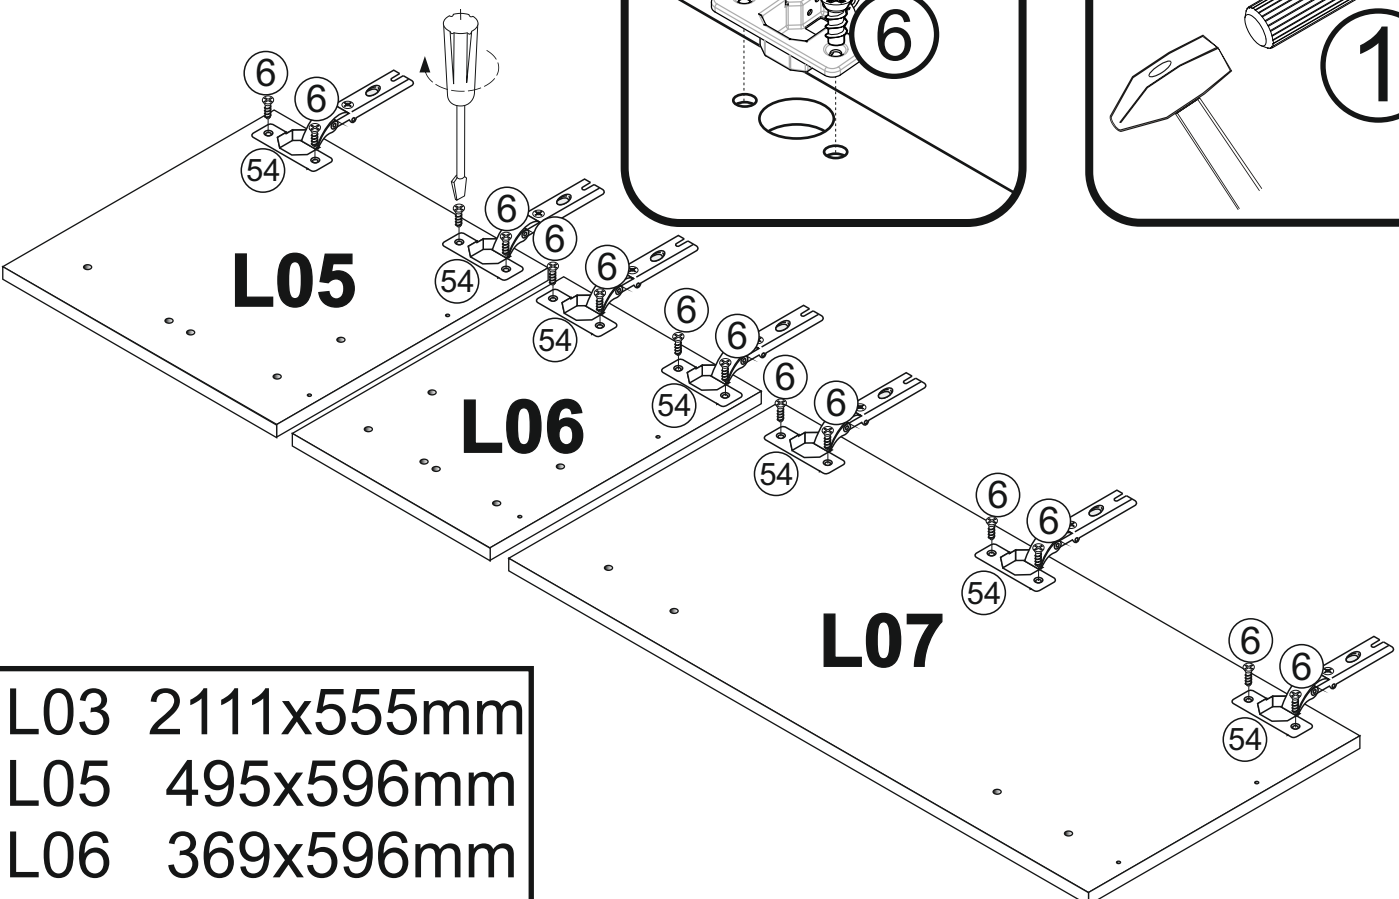

31
x3

VI

E10 417mm x 510mm

E10

VII

E40 713mm x 446mm

IX

CORNER KUCHENBLOCK 220cm
84336015
A, B, C, D, F, G, J, Z01.

8

L04

L08

L10 567x500mm

1

OPTION 2

L01	567x510mm
L02	567x150mm
L04	2111x555mm
L08	567x510mm

2

OPTION 2

L03	2111x555mm
L05	495x596mm
L06	369x596mm
L07	1086x596mm

3

OPTION 2

4

31 x3

5

OPTION 2