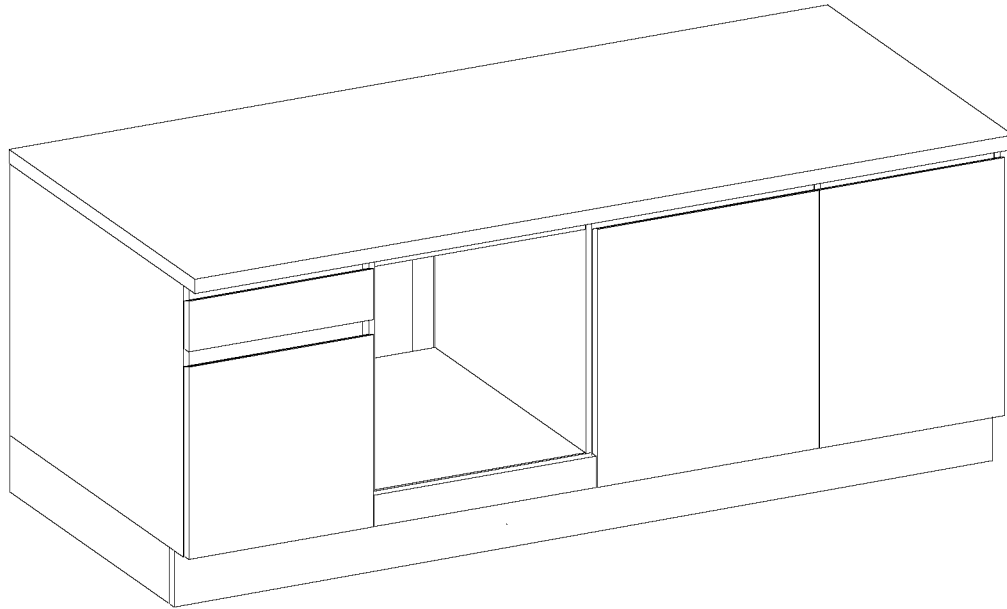

84-200-...
ADANA
Zeile 200
APL

VARIANT 1

VARIANT 2

VARIANT 1

Colli	Spare Part	Dimension
Colli 6/6	KUH.20001	2200x600x38
	KUH.90215 x2	515x150x16
	KUH.90217	2199x150x16

1

±3.5x13mm		
	P5	F16
	8	4

2

±3.5x13mm		
	P5	F16
	12	6

4.0x35mm	3.5x13mm
	
R3	P5
2	8

VARIANT 2

Colli	Spare Part	Dimension
Colli 2/2	KUH.20116	1105x600x38
	KUH.90287	1176x150x16

Colli	Spare Part	Dimension
Colli 6/6	KUH.20001	2200x600x38
	KUH.90215 x2	515x150x16
	KUH.90217	2199x150x16