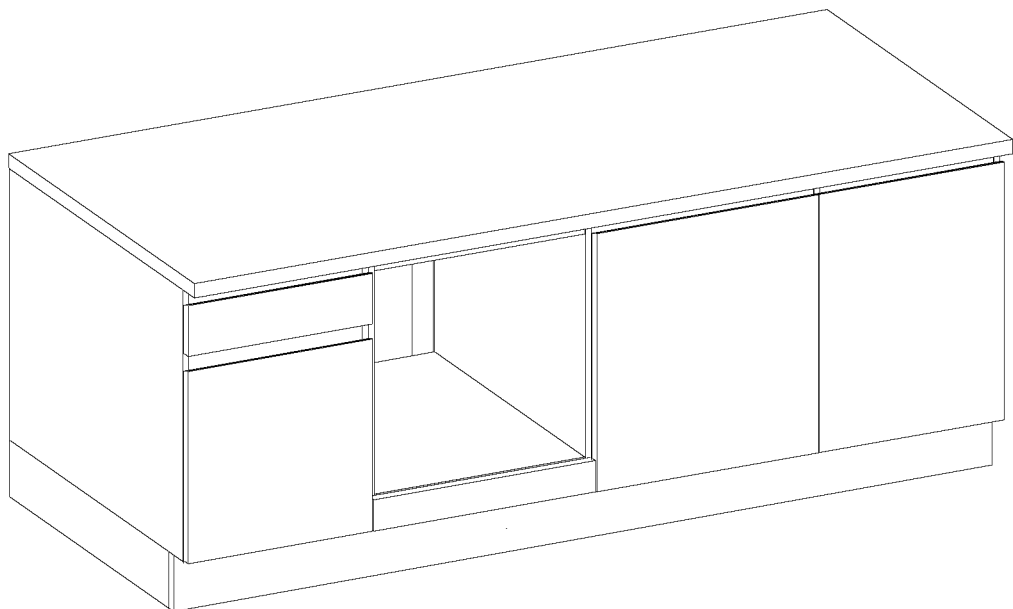

84-200-...
ADANA
Zeile 200
APL

VARIANT 1

VARIANT 2

VARIANT 1

Colli	Spare Part	Dimension
Colli 6/6	KUH.20001	2200x600x38
	KUH.90215 x2	515x150x16
	KUH.90217	2199x150x16

1

±3.5x13mm		
	P5	F16
	8	4

2

±3.5x13mm		
	P5	F16
	12	6

4.0x35mm	3.5x13mm
	
R3	P5
2	8

VARIANT 2

Colli	Spare Part	Dimension
Colli 2/2	KUH.20116	1105x600x38
	KUH.90287	1176x150x16

Colli	Spare Part	Dimension
Colli 6/6	KUH.20001	2200x600x38
	KUH.90215 x2	515x150x16
	KUH.90217	2199x150x16