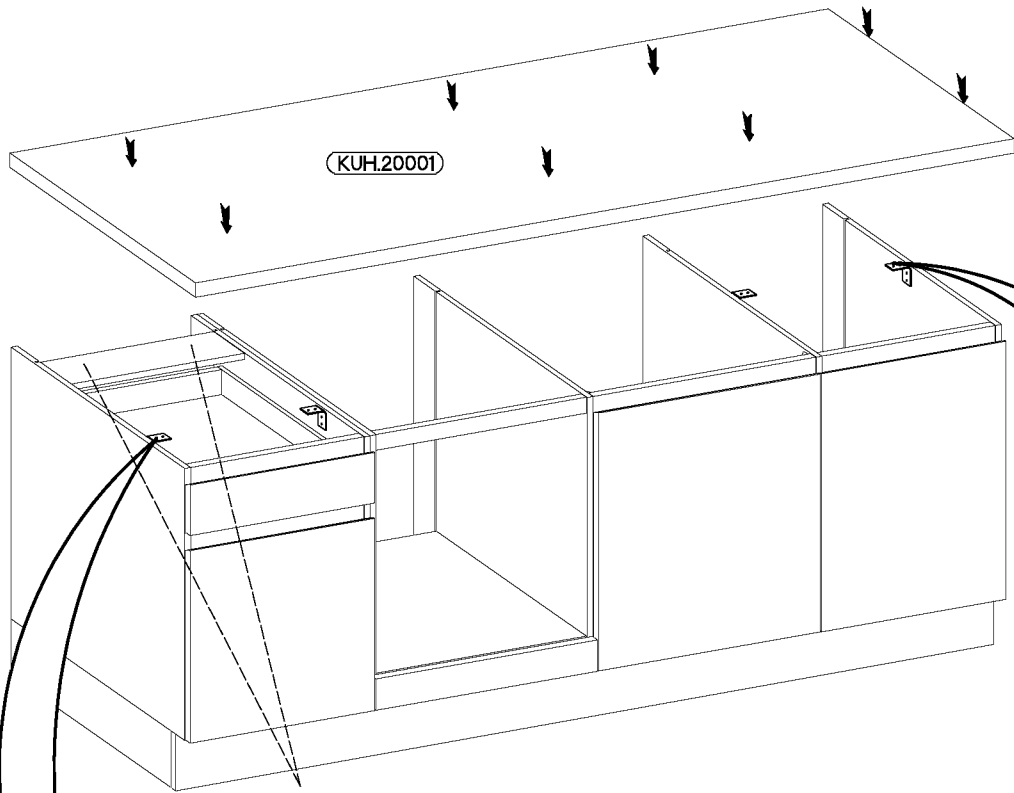

84-200-...
ADANA
Zeile 200
APL

VARIANT 1

VARIANT 2

VARIANT 1

Colli	Spare Part	Dimension
Colli 6/6	KUH.20001	2200x600x38
	KUH.90215 x2	515x150x16
	KUH.90217	2199x150x16

1

±3.5x13mm		
	P5	F16
	8	4

2

±3.5x13mm		
	P5	F16
	12	6

4.0x35mm	3.5x13mm
	
R3	P5
2	8

VARIANT 2

Colli	Spare Part	Dimension
Colli 2/2	KUH.20116	1105x600x38
	KUH.90287	1176x150x16

Colli	Spare Part	Dimension
Colli 6/6	KUH.20001	2200x600x38
	KUH.90215 x2	515x150x16
	KUH.90217	2199x150x16