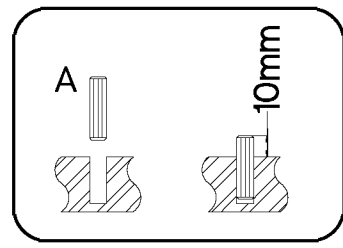

73-200-...  
ADANA  
KS - Umbau

 <b>A</b> 14	 <b>B</b> 18	 <b>C</b> 2	 <b>D2</b> 2	 <b>E1</b> 18	 <b>E5</b> 5	 <b>F15</b> 4	 <b>F16</b> 6	 <b>HG</b> 5
 <b>J3</b> 4	 <b>L25</b> 1		 <b>O</b> 1	 <b>P5</b> 40	 <b>P7</b> 15-20	 <b>R</b> 4		

ISM-KUH-01728

Colli	Spare Part	Dimension
Colli 1/2	KUH.30002	566x430x16
	KUH.40148	599x560x16
	KUH.60336	333x585x2,5
	KUH.60337	738x585x2,5
	KUH.70900	1239x596x16
	KUH.70991	683x596x16
	KUH.90215 x2	515x150x16
Colli 2/2	KUH.90218	599x150x16
	KUH.90283	567x60x16
	KUH.10443	1945x560x16
	KUH.10444	1945x560x16
	KUH.40008 x3	567x485x16

1

$\varnothing 8 \times 30 \text{mm}$  A 14	$\varnothing 15 / 12 \text{mm}$  C 2	L=20mm  D2 2
--	---	---

2

$\varnothing 3.5 \times 13 \text{mm}$  P5 16	L=135-170cm  F15 4
--	--

3

6,4 x 50mm

B

6

6,4 x 50mm

B

6

O

1

E1

6

6