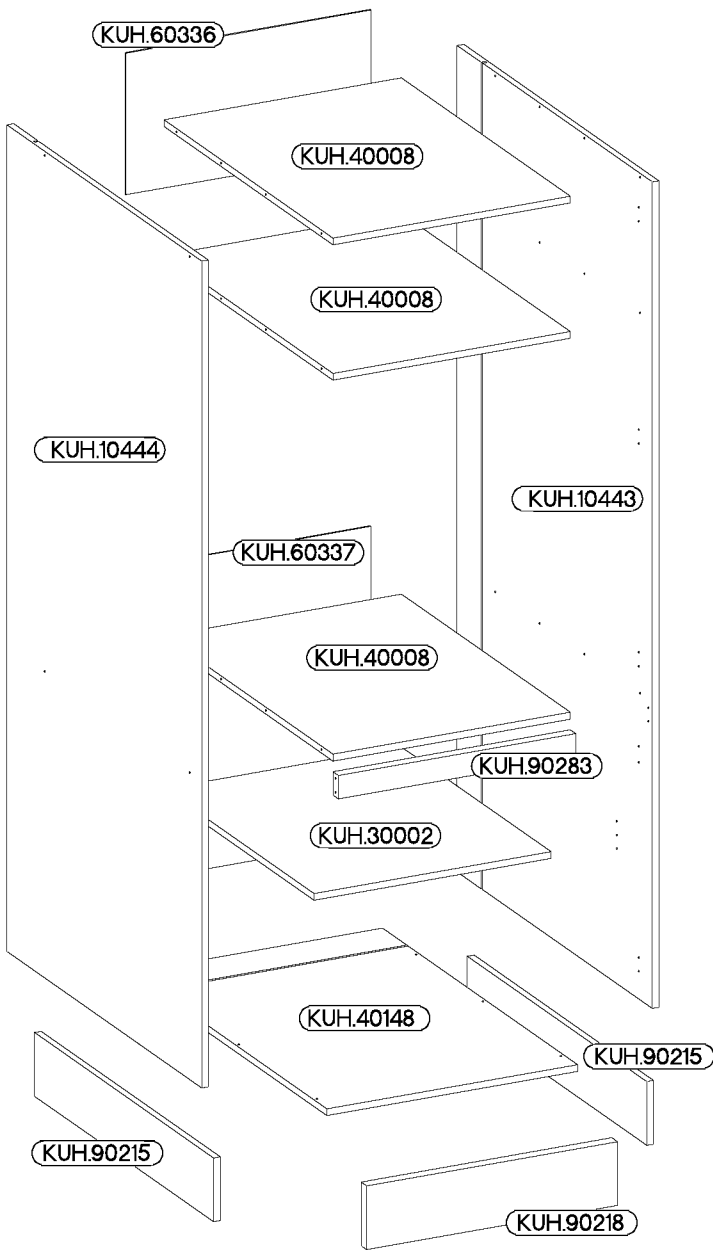

73-200-...  
ADANA  
KS - Umbau

 <b>A</b> 14	 <b>B</b> 18	 <b>C</b> 2	 <b>D2</b> 2	 <b>E1</b> 18	 <b>E5</b> 5	 <b>F15</b> 4	 <b>F16</b> 6	 <b>HG</b> 5
 <b>J3</b> 4	 <b>L25</b> 1		 <b>O</b> 1	 <b>P5</b> 40	 <b>P7</b> 15-20	 <b>R</b> 4		

ISM-KUH-01728

Colli	Spare Part	Dimension
Colli 1/2	KUH.30002	566x430x16
	KUH.40148	599x560x16
	KUH.60336	333x585x2,5
	KUH.60337	738x585x2,5
	KUH.70900	1239x596x16
	KUH.70991	683x596x16
	KUH.90215 x2	515x150x16
Colli 2/2	KUH.90218	599x150x16
	KUH.90283	567x60x16
	KUH.10443	1945x560x16
	KUH.10444	1945x560x16
	KUH.40008 x3	567x485x16

1

$\varnothing 8 \times 30 \text{mm}$  A 14	$\varnothing 15 / 12 \text{mm}$  C 2	L=20mm  D2 2
--	---	---

2

$\varnothing 3.5 \times 13 \text{mm}$  P5 16	L=135-170cm  F15 4
--	--

3

6,4 x 50mm

B

6

SHOP

1.

L25

2.

Ø10mm

3.

4.

L25