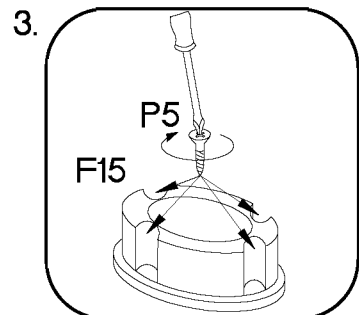

ISM-KUH-01728

Colli	Spare Part	Dimension
Colli 1/2	KUH.30002	566x430x16
	KUH.40148	599x560x16
	KUH.60336	333x585x2,5
	KUH.60337	738x585x2,5
	KUH.70900	1239x596x16
	KUH.70991	683x596x16
	KUH.90215 x2	515x150x16
Colli 2/2	KUH.90218	599x150x16
	KUH.90283	567x60x16
	KUH.10443	1945x560x16
	KUH.10444	1945x560x16
	KUH.40008 x3	567x485x16

1

$\varnothing 8 \times 30 \text{mm}$  A 14	$\varnothing 15 / 12 \text{mm}$  C 2	L=20mm  D2 2
--	---	---

2

$\varnothing 3.5 \times 13 \text{mm}$  P5 16	L=135-170cm  F15 4
--	--

3

6,4 x 50mm

B

6

O

1

E1

6

4

6,4 x 50mm

		
<b>B</b>	<b>O</b>	<b>E1</b>
6	1	6

5

6,4 x 50mm

B

6

O

1

E1

6

6