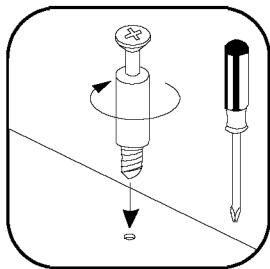

1

$\varnothing 8 \times 30 \text{mm}$ A 14	$\varnothing 15 / 12 \text{mm}$ C 2	L=20mm D2 2