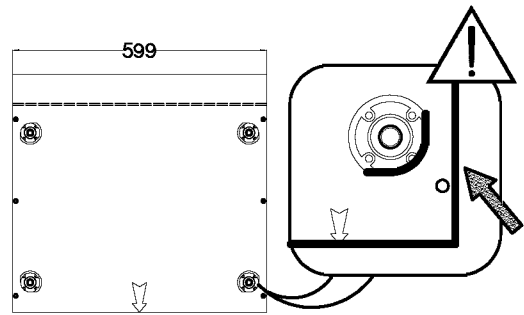

ISM-KUH-01728

Colli	Spare Part	Dimension
Colli 1/2	KUH.30002	566x430x16
	KUH.40148	599x560x16
	KUH.60336	333x585x2,5
	KUH.60337	738x585x2,5
	KUH.70900	1239x596x16
	KUH.70991	683x596x16
	KUH.90215 x2	515x150x16
Colli 2/2	KUH.90218	599x150x16
	KUH.90283	567x60x16
	KUH.10443	1945x560x16
	KUH.10444	1945x560x16
	KUH.40008 x3	567x485x16

1

$\varnothing 8 \times 30 \text{mm}$  A 14	$\varnothing 15 / 12 \text{mm}$  C 2	L=20mm  D2 2
--	---	---

2

$\varnothing 3.5 \times 13 \text{mm}$  P5 16	L=135-170cm  F15 4
--	--

3

6,4 x 50mm

B

6

O

1

E1

6

4

6,4 x 50mm

		
<b>B</b>	<b>O</b>	<b>E1</b>
6	1	6

5

6,4 x 50mm

B

6

O

1

E1

6

6