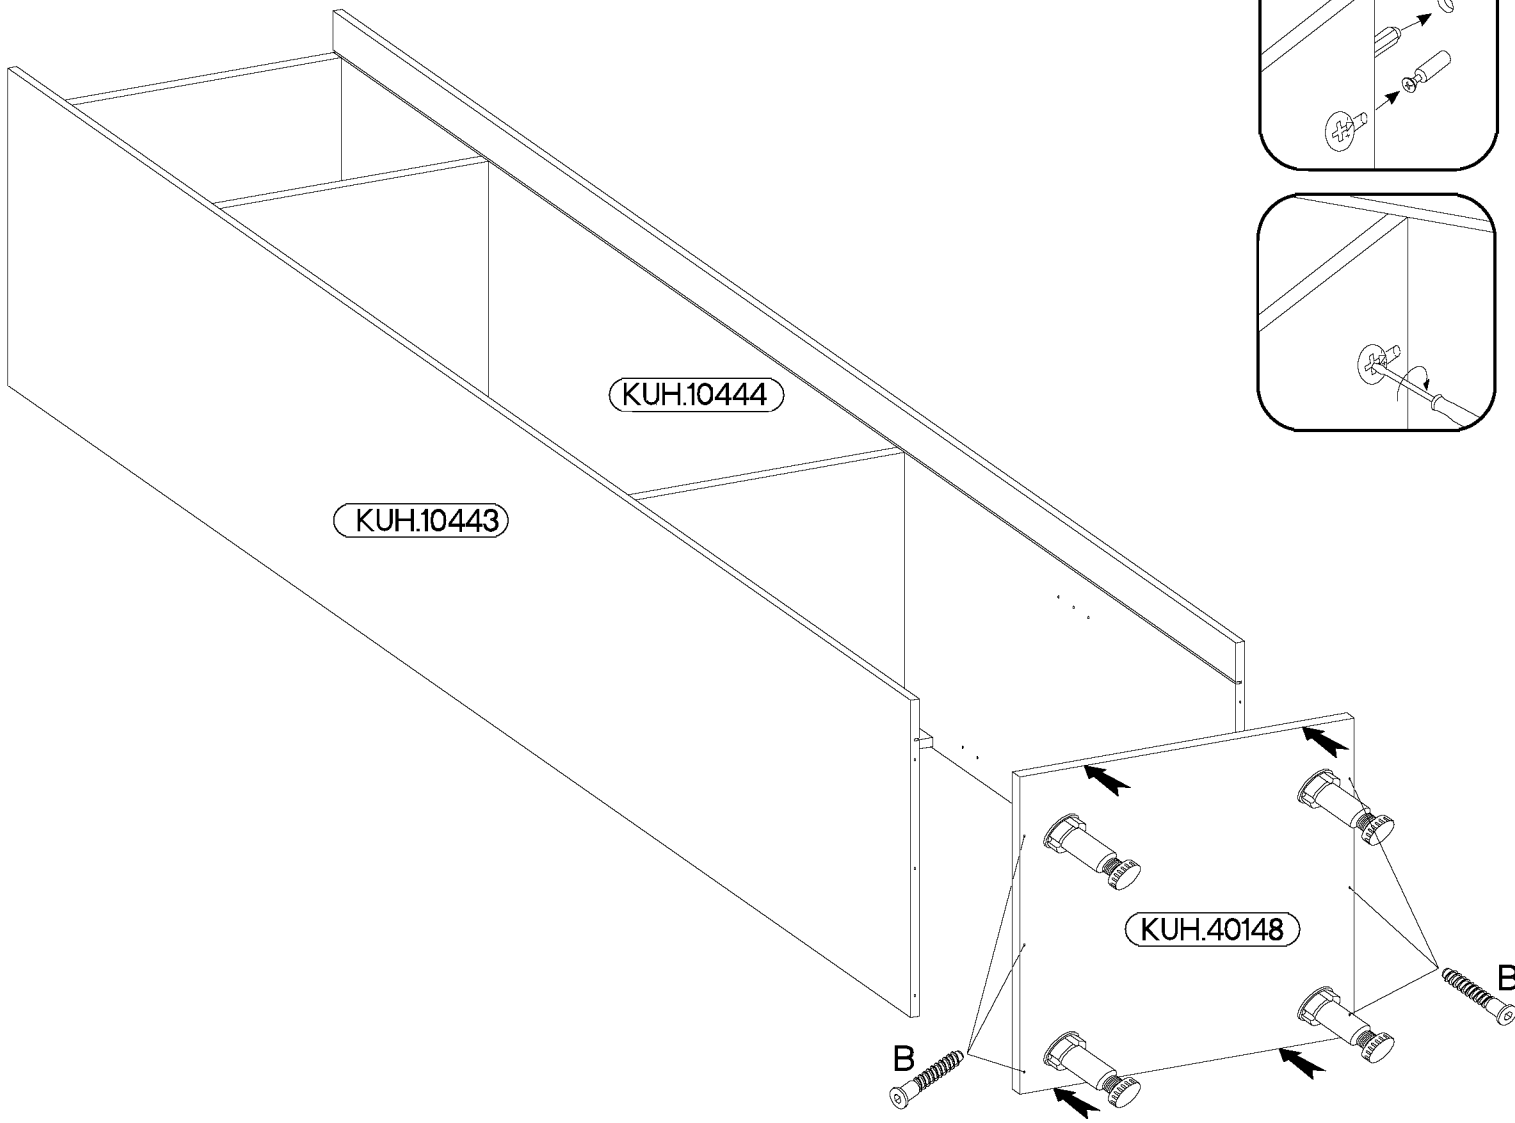

ISM-KUH-01728

Colli	Spare Part	Dimension
Colli 1/2	KUH.30002	566x430x16
	KUH.40148	599x560x16
	KUH.60336	333x585x2,5
	KUH.60337	738x585x2,5
	KUH.70900	1239x596x16
	KUH.70991	683x596x16
	KUH.90215 x2	515x150x16
Colli 2/2	KUH.90218	599x150x16
	KUH.90283	567x60x16
	KUH.10443	1945x560x16
	KUH.10444	1945x560x16
	KUH.40008 x3	567x485x16

6,4 x 50mm

B

6

O

1

E1

6

6