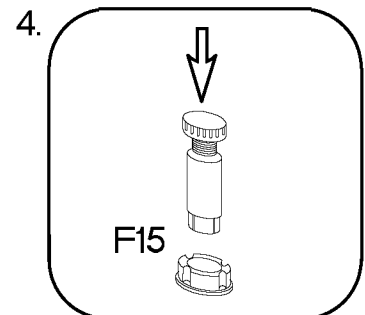

ISM-KUH-01728

Colli	Spare Part	Dimension
Colli 1/2	KUH.30002	566x430x16
	KUH.40148	599x560x16
	KUH.60336	333x585x2,5
	KUH.60337	738x585x2,5
	KUH.70900	1239x596x16
	KUH.70991	683x596x16
	KUH.90215 x2	515x150x16
Colli 2/2	KUH.90218	599x150x16
	KUH.90283	567x60x16
	KUH.10443	1945x560x16
	KUH.10444	1945x560x16
	KUH.40008 x3	567x485x16

1

$\varnothing 8 \times 30 \text{mm}$  A 14	$\varnothing 15 / 12 \text{mm}$  C 2	L=20mm  D2 2
--	---	---

2

$\varnothing 3.5 \times 13 \text{mm}$  P5 16	L=135-170cm  F15 4
--	--

3

6,4 x 50mm

B

6

O

1

E1

6

4

6,4 x 50mm

		
<b>B</b>	<b>O</b>	<b>E1</b>
6	1	6

5

6,4 x 50mm

B

6

O

1

E1

6

6