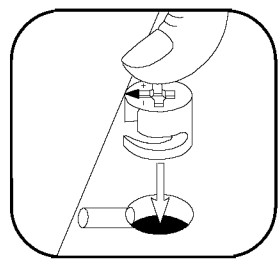

73-200-...  
ADANA  
KS - Umbau

 <b>A</b> 14	 <b>B</b> 18	 <b>C</b> 2	 <b>D2</b> 2	 <b>E1</b> 18	 <b>E5</b> 5	 <b>F15</b> 4	 <b>F16</b> 6	 <b>HG</b> 5
 <b>J3</b> 4	 <b>L25</b> 1		 <b>O</b> 1	 <b>P5</b> 40	 <b>P7</b> 15-20	 <b>R</b> 4		

ISM-KUH-01728

Colli	Spare Part	Dimension
Colli 1/2	KUH.30002	566x430x16
	KUH.40148	599x560x16
	KUH.60336	333x585x2,5
	KUH.60337	738x585x2,5
	KUH.70900	1239x596x16
	KUH.70991	683x596x16
	KUH.90215 x2	515x150x16
Colli 2/2	KUH.90218	599x150x16
	KUH.90283	567x60x16
	KUH.10443	1945x560x16
	KUH.10444	1945x560x16
	KUH.40008 x3	567x485x16

1

$\varnothing 8 \times 30 \text{mm}$  A 14	$\varnothing 15 / 12 \text{mm}$  C 2	L=20mm  D2 2
--	---	---

2

$\varnothing 3.5 \times 13 \text{mm}$  P5 16	L=135-170cm  F15 4
--	--

3

6,4 x 50mm

B

6

6,4 x 50mm

B

6

O

1

E1

6

6