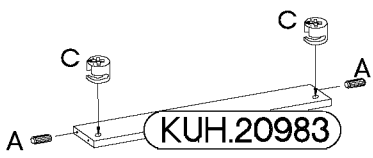

73-200-...  
ADANA  
KS - Umbau

 <b>A</b> 14	 <b>B</b> 18	 <b>C</b> 2	 <b>D2</b> 2	 <b>E1</b> 18	 <b>E5</b> 5	 <b>F15</b> 4	 <b>F16</b> 6	 <b>HG</b> 5
 <b>J3</b> 4	 <b>L25</b> 1		 <b>O</b> 1	 <b>P5</b> 40	 <b>P7</b> 15-20	 <b>R</b> 4		

ISM-KUH-01728

Colli	Spare Part	Dimension
Colli 1/2	KUH.30002	566x430x16
	KUH.40148	599x560x16
	KUH.60336	333x585x2,5
	KUH.60337	738x585x2,5
	KUH.70900	1239x596x16
	KUH.70991	683x596x16
	KUH.90215 x2	515x150x16
Colli 2/2	KUH.90218	599x150x16
	KUH.90283	567x60x16
	KUH.10443	1945x560x16
	KUH.10444	1945x560x16
	KUH.40008 x3	567x485x16

1

$\varnothing 8 \times 30 \text{mm}$  A 14	$\varnothing 15 / 12 \text{mm}$  C 2	L=20mm  D2 2
--	---	---

2

$\varnothing 3.5 \times 13 \text{mm}$  P5 16	L=135-170cm  F15 4
--	--

3

6,4 x 50mm

B

6

6,4 x 50mm

B

6

O

1

E1

6

6