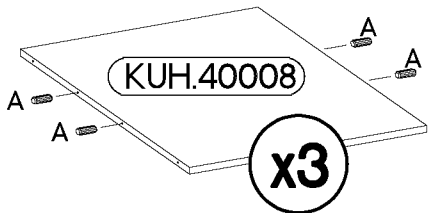

73-200-...  
ADANA  
KS - Umbau

 <b>A</b> 14	 <b>B</b> 18	 <b>C</b> 2	 <b>D2</b> 2	 <b>E1</b> 18	 <b>E5</b> 5	 <b>F15</b> 4	 <b>F16</b> 6	 <b>HG</b> 5
 <b>J3</b> 4	 <b>L25</b> 1		 <b>O</b> 1	 <b>P5</b> 40	 <b>P7</b> 15-20	 <b>R</b> 4		

ISM-KUH-01728

Colli	Spare Part	Dimension
Colli 1/2	KUH.30002	566x430x16
	KUH.40148	599x560x16
	KUH.60336	333x585x2,5
	KUH.60337	738x585x2,5
	KUH.70900	1239x596x16
	KUH.70991	683x596x16
	KUH.90215 x2	515x150x16
Colli 2/2	KUH.90218	599x150x16
	KUH.90283	567x60x16
	KUH.10443	1945x560x16
	KUH.10444	1945x560x16
	KUH.40008 x3	567x485x16

1

$\varnothing 8 \times 30 \text{mm}$  A 14	$\varnothing 15 / 12 \text{mm}$  C 2	L=20mm  D2 2
--	---	---

2

$\varnothing 3.5 \times 13 \text{mm}$  P5 16	L=135-170cm  F15 4
--	--

3

6,4 x 50mm

B

6

6,4 x 50mm

B

6

O

1

E1

6

6