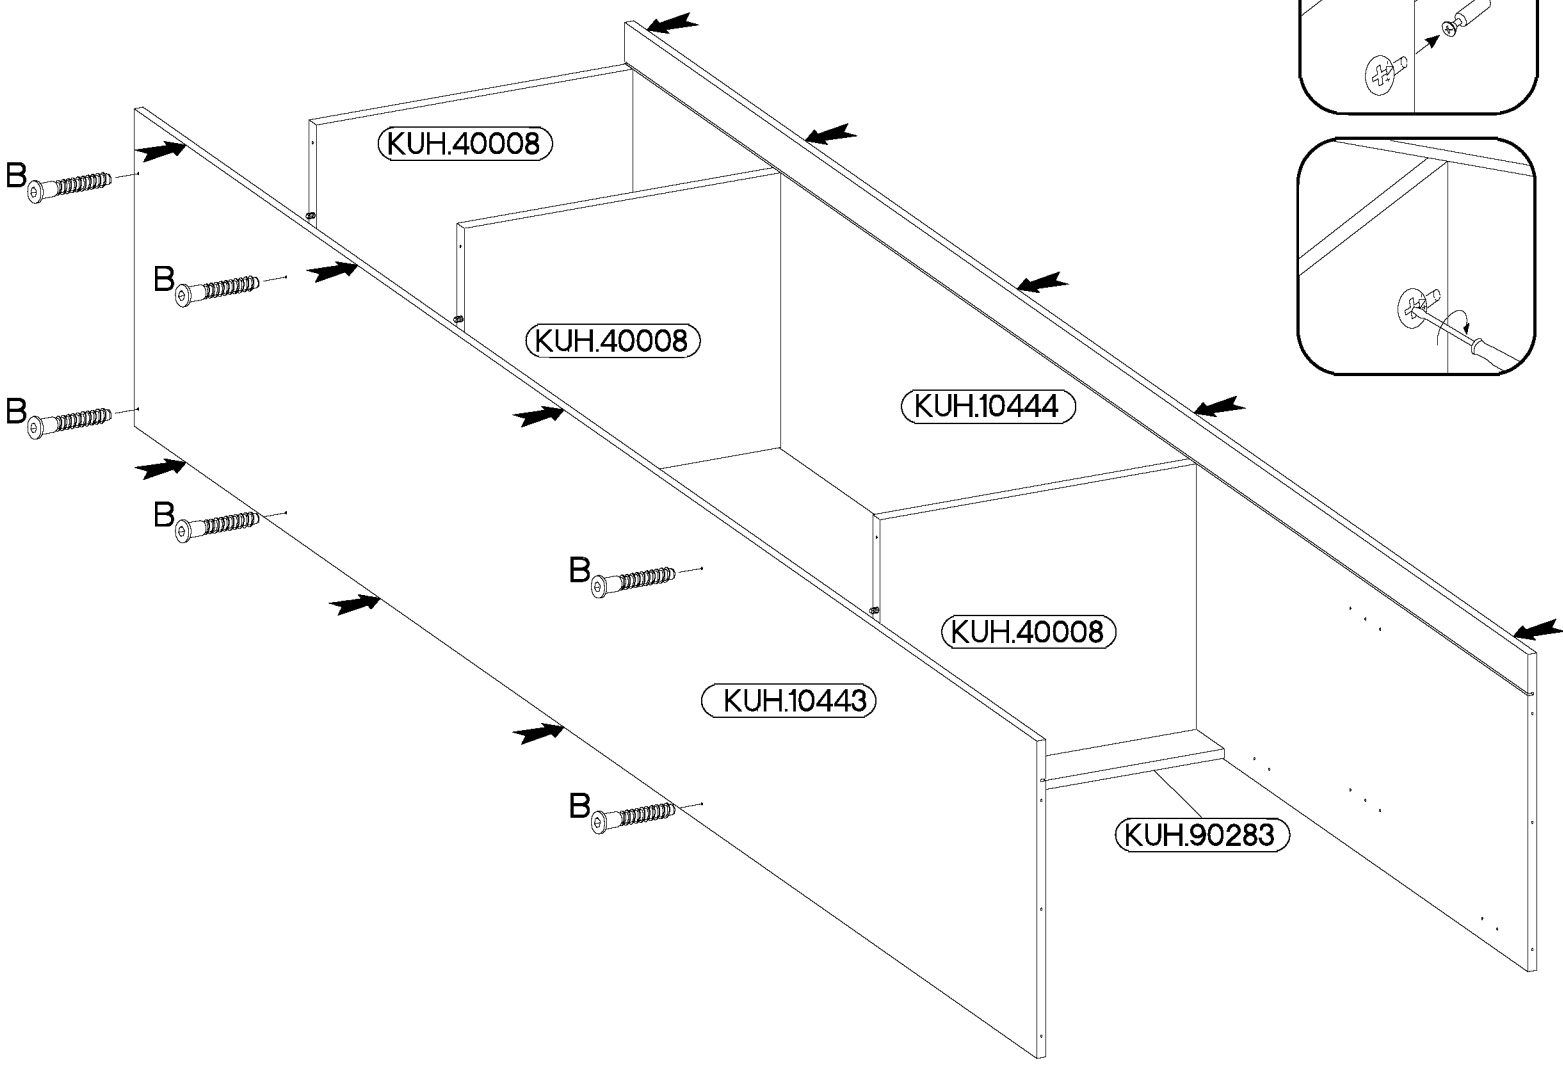

ISM-KUH-01728

Colli	Spare Part	Dimension
Colli 1/2	KUH.30002	566x430x16
	KUH.40148	599x560x16
	KUH.60336	333x585x2,5
	KUH.60337	738x585x2,5
	KUH.70900	1239x596x16
	KUH.70991	683x596x16
	KUH.90215 x2	515x150x16
Colli 2/2	KUH.90218	599x150x16
	KUH.90283	567x60x16
	KUH.10443	1945x560x16
	KUH.10444	1945x560x16
	KUH.40008 x3	567x485x16

O

1

E1

6

4

6,4 x 50mm

		
<b>B</b>	<b>O</b>	<b>E1</b>
6	1	6

5

6,4 x 50mm

B

6

O

1

E1

6

6

SHOP

1.

L25

2.

Ø10mm

3.

4.

L25