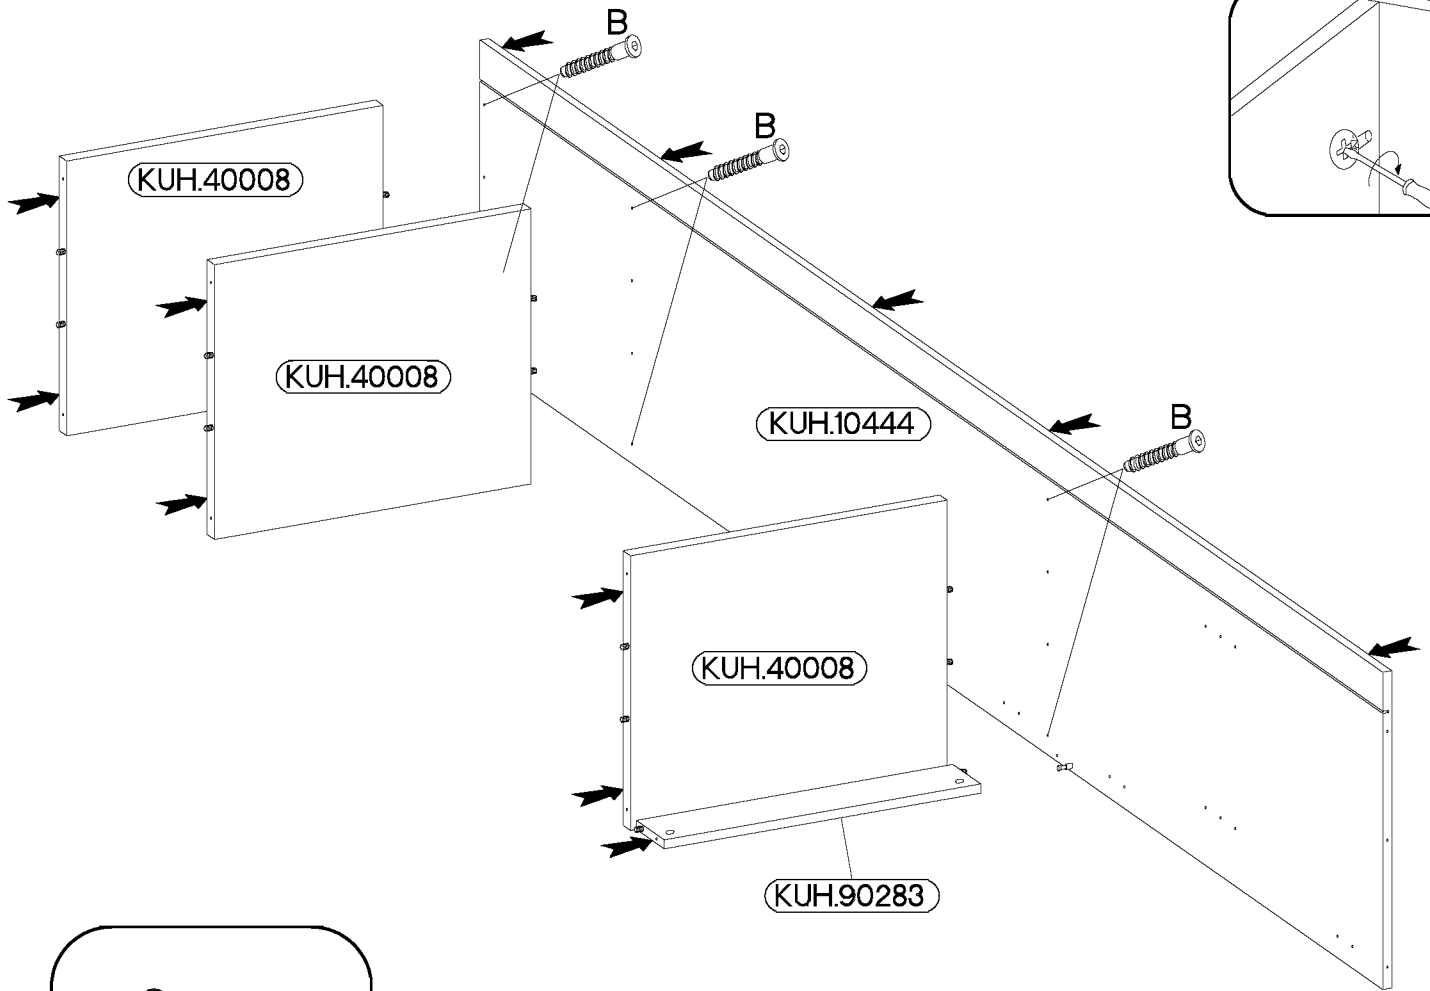

ISM-KUH-01728

Colli	Spare Part	Dimension
Colli 1/2	KUH.30002	566x430x16
	KUH.40148	599x560x16
	KUH.60336	333x585x2,5
	KUH.60337	738x585x2,5
	KUH.70900	1239x596x16
	KUH.70991	683x596x16
	KUH.90215 x2	515x150x16
Colli 2/2	KUH.90218	599x150x16
	KUH.90283	567x60x16
	KUH.10443	1945x560x16
	KUH.10444	1945x560x16
	KUH.40008 x3	567x485x16

1

$\varnothing 8 \times 30 \text{mm}$  A 14	$\varnothing 15 / 12 \text{mm}$  C 2	L=20mm  D2 2
--	---	---

2

$\varnothing 3.5 \times 13 \text{mm}$  P5 16	L=135-170cm  F15 4
--	--

3

6,4 x 50mm

B

6

O

1

E1

6

4

6,4 x 50mm

		
<b>B</b>	<b>O</b>	<b>E1</b>
6	1	6

5

6,4 x 50mm

B

6

O

1

E1

6

6