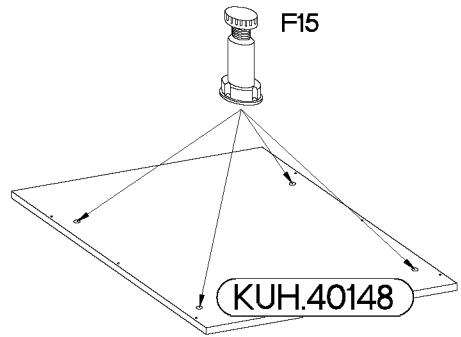

ISM-KUH-01728

Colli	Spare Part	Dimension
Colli 1/2	KUH.30002	566x430x16
	KUH.40148	599x560x16
	KUH.60336	333x585x2,5
	KUH.60337	738x585x2,5
	KUH.70900	1239x596x16
	KUH.70991	683x596x16
	KUH.90215 x2	515x150x16
Colli 2/2	KUH.90218	599x150x16
	KUH.90283	567x60x16
	KUH.10443	1945x560x16
	KUH.10444	1945x560x16
	KUH.40008 x3	567x485x16

1

$\varnothing 8 \times 30 \text{mm}$  A 14	$\varnothing 15 / 12 \text{mm}$  C 2	L=20mm  D2 2
--	---	---

2

$\varnothing 3.5 \times 13 \text{mm}$  P5 16	L=135-170cm  F15 4
--	--

3

6,4 x 50mm

B

6

O

1

E1

6

4

6,4 x 50mm

		
<b>B</b>	<b>O</b>	<b>E1</b>
6	1	6

5

6,4 x 50mm

B

6

O

1

E1

6

6