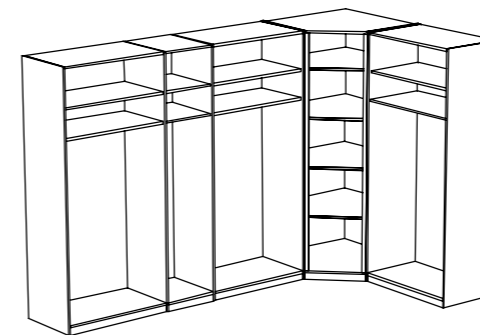

Ъглов гардероб - окомплектовка по избор: корпус, лица, паспарту, ширина и акcesoари