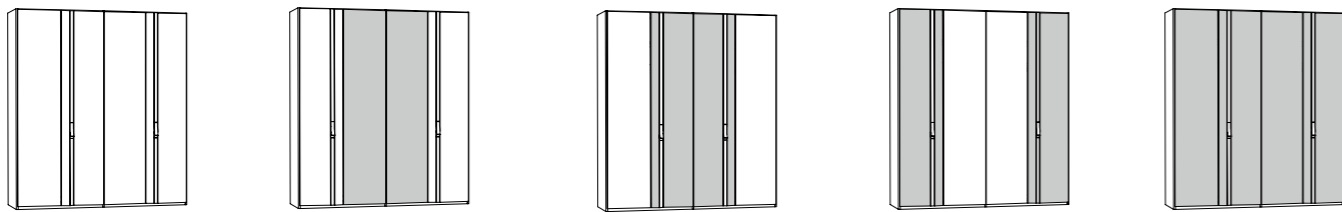

Гардероби с 4 врати - с фронт по избор: дърво, декоративно стъкло, тонирано огледало Ш/Д/В 202 / 63 / 226 см