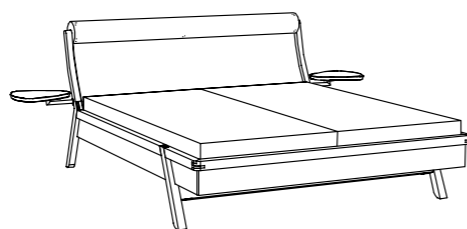

### Chalet

Легла

Легло с тапициран подглавник

Габаритен размер  
Ш 150,4 / 170,4 / 190,4 / 210,4 см  
Д 236 см  
В 106,5 см

Размер за матрак  
Ш 140 / 160 / 180 / 200 см  
Д 200 см

Легло с тапициран подглавник и 2 рафта