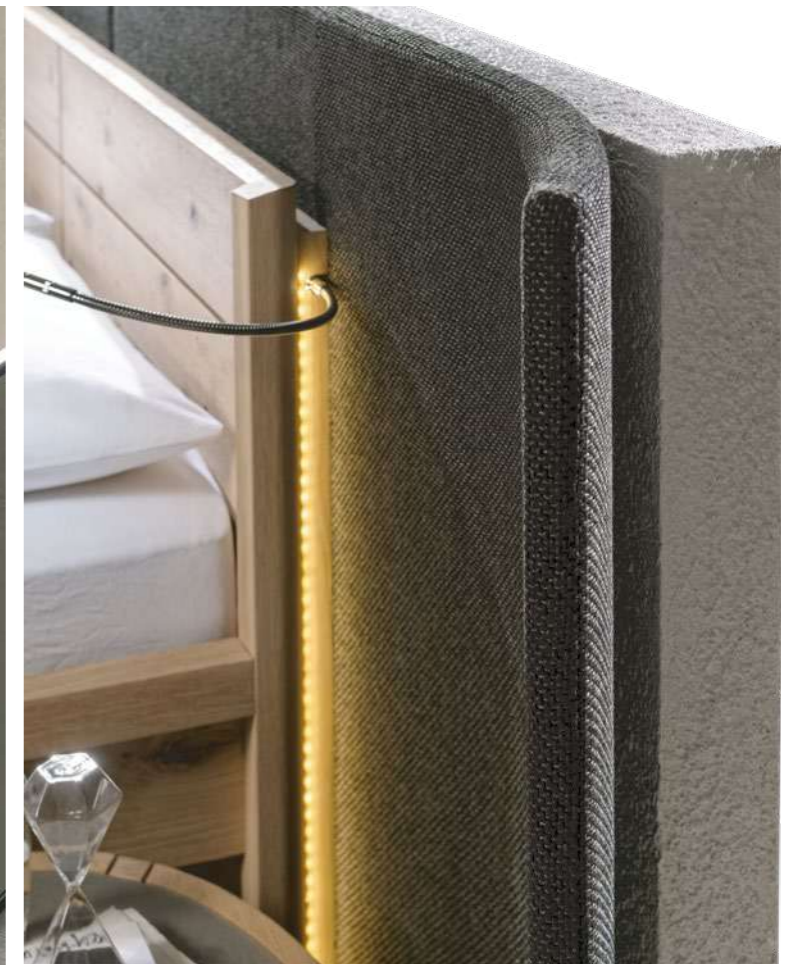

Таблата се предлага по избор с или без извит акцентен панел.

There is an optional scalp system with or without the curved accent panel.

La tête de lit est disponible en option, avec ou sans panneau courbé.

Скосените кантове на таблата придават на спокойния дизайн на леглото нотка нестандартност.

The slanted finished edges give this calm piece of furniture a certain something.

Les bords biseautés apportent à ce meuble épuré tout son caractère.