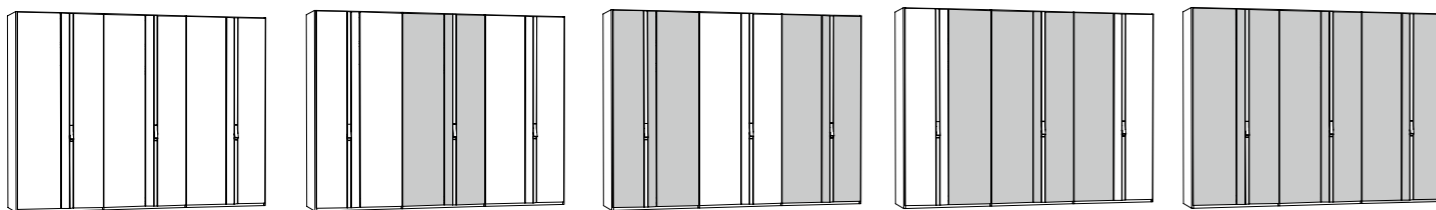

Гардероби с 6 врати - с фронт по избор: дърво, декоративно стъкло, тонирано огледало Ш/Д/В 302 / 63 / 226 см