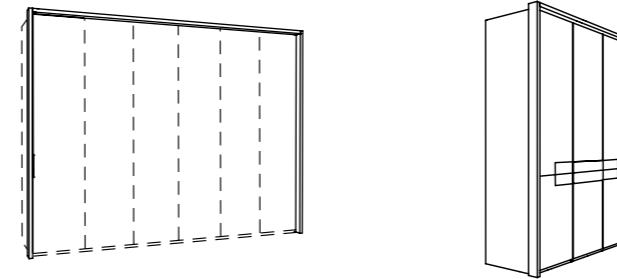

Паспарту за гардероб