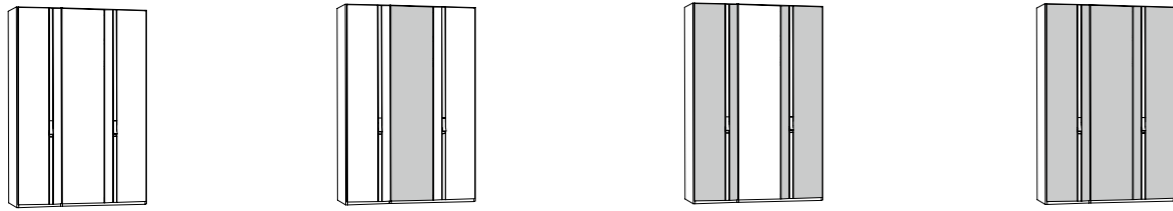

Ш/Д/В 129 / 5,1 / 42 см

Закачалки

С метална основа

Ш/Д/В 49 / 49 / 192 см

Гардероби с 2 врати - с фронт по избор: дърво, декоративно стъкло, тонирано огледало Ш/Д/В 102 / 63 / 226 см

Гардероби с 3 врати - с фронт по избор: дърво, декоративно стъкло, тонирано огледало Ш/Д/В 152 / 63 / 226 см