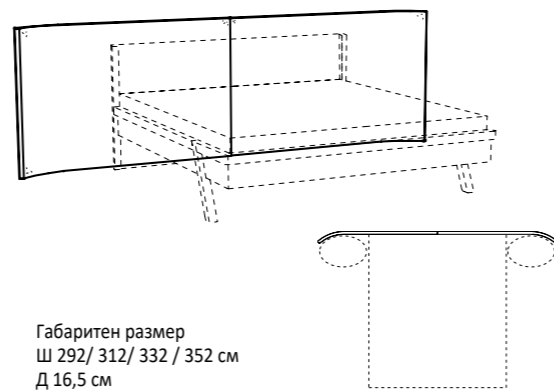

Габаритен размер  
Ш 198,4 / 218,4 / 238,4 / 258,4 см  
Д 236 см  
В 106,5 см

Размер за матрак  
Ш 140 / 160 / 180 / 200 см  
Д 200 см

Легло с права табла от дърво

Габаритен размер  
Ш 150,4 / 170,4 / 190,4 / 210,4 см  
Д 212,3 см  
В 90,5 см

Размер за матрак  
Ш 140 / 160 / 180 / 200 см  
Д 200 см

Акцентно панно с тапицерия

Габаритен размер  
Ш 292 / 312 / 332 / 352 см  
Д 16,5 см  
В 105 см

Нощни шкафчета

Ш/Д/В 65 / 43 / 40,3 см

Ш/Д/В 65 / 43 / 33,9 см