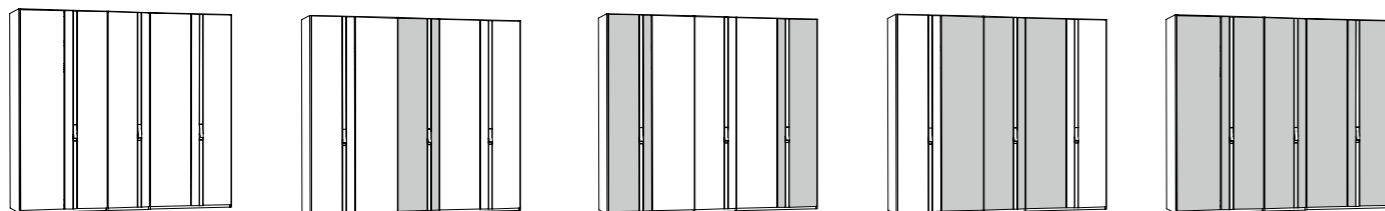

Ш/Д/В 129 / 5,1 / 42 см

Закачалки

С метална основа

Ш/Д/В 49 / 49 / 192 см

Гардероби с 2 врати - с фронт по избор: дърво, декоративно стъкло, тонирано огледало Ш/Д/В 102 / 63 / 226 см

Гардероби с 3 врати - с фронт по избор: дърво, декоративно стъкло, тонирано огледало Ш/Д/В 152 / 63 / 226 см

Гардероби с 4 врати - с фронт по избор: дърво, декоративно стъкло, тонирано огледало Ш/Д/В 202 / 63 / 226 см

Гардероби с 5 врати - с фронт по избор: дърво, декоративно стъкло, тонирано огледало Ш/Д/В 252 / 63 / 226 см