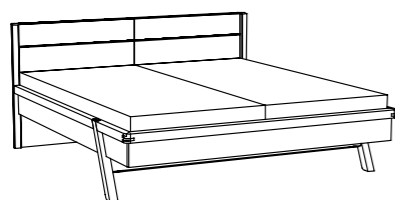

Легло с права табла от дърво

Габаритен размер
Ш 150,4 / 170,4 / 190,4 / 210,4 см
Д 212,3 см
В 90,5 см

Размер за матрак
Ш 140 / 160 / 180 / 200 см
Д 200 см