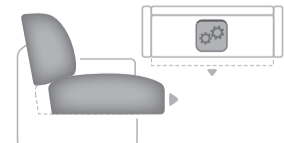

2,5SELKV / B:150

2ELKV / B:120

1,5SELKV / B:82

Ъгъл

SEGKV
B:118 / T: 118

XLSELKV
B:112 / T: 140

XLSELKV
B:140 / T: 112

Табуретка

XXL Ho
B:127 / T:77

Възглавници

Kissen
50 x 50

Kissen
40 x 40

Nierenkissen
58x25

Функции

706 Доплащане подвижна облегалка ST

709 Доплащане подвижна седалка VZMO, с мотор