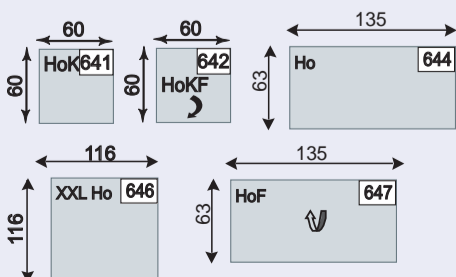

бул. Вл. Варненчик № 277А

НАЦИОНАЛЕН ТЕЛЕФОН **0700 188 66**

E-MAIL: **AIKO@AIKO-BG.COM**

WWW.AIKO-BG.COM

ИЗБЕРИ САМ МЕЧТАНАТА ГАРНИТУРА!

Диван/Канапе

Размери: (приблизителни)

Височина: 73 - 90 или 77 - 94 см,

Дълбочина: 118 см,

Височина на седане: 38 или 42 см,

Дълбочина на седане: 55 - 70 см

Крайни елементи

Междинни елементи

Ъгъл

Елементи с функция сън

Табуретки