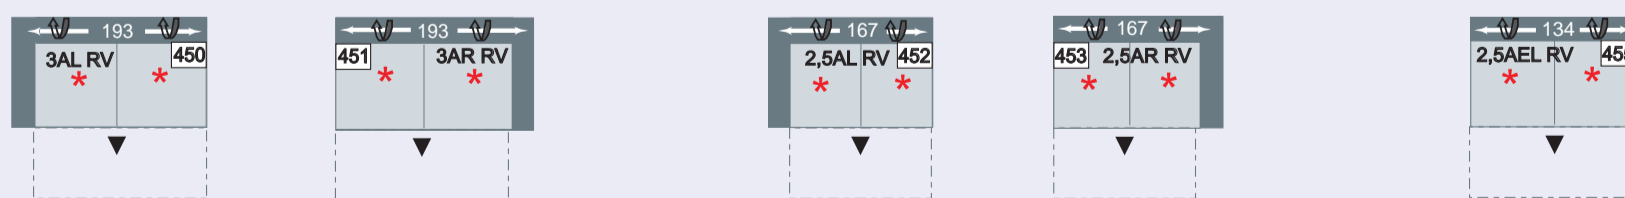

бул. Вл. Варненчик № 277А

НАЦИОНАЛЕН ТЕЛЕФОН **0700 188 66**

E-MAIL: **AIKO@AIKO-BG.COM**

WWW.AIKO-BG.COM

ИЗБЕРИ САМ МЕЧТАНАТА ГАРНИТУРА!

Диван/Канапе

Размери: (приблизителни)

Височина: 73 - 90 или 77 - 94 см,

Дълбочина: 118 см,

Височина на седане: 38 или 42 см,

Дълбочина на седане: 55 - 70 см

Крайни елементи

Междинни елементи

Ъгъл

Елементи с функция сън

Табуретки