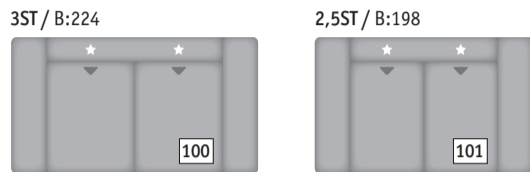

Дивани/Канапета