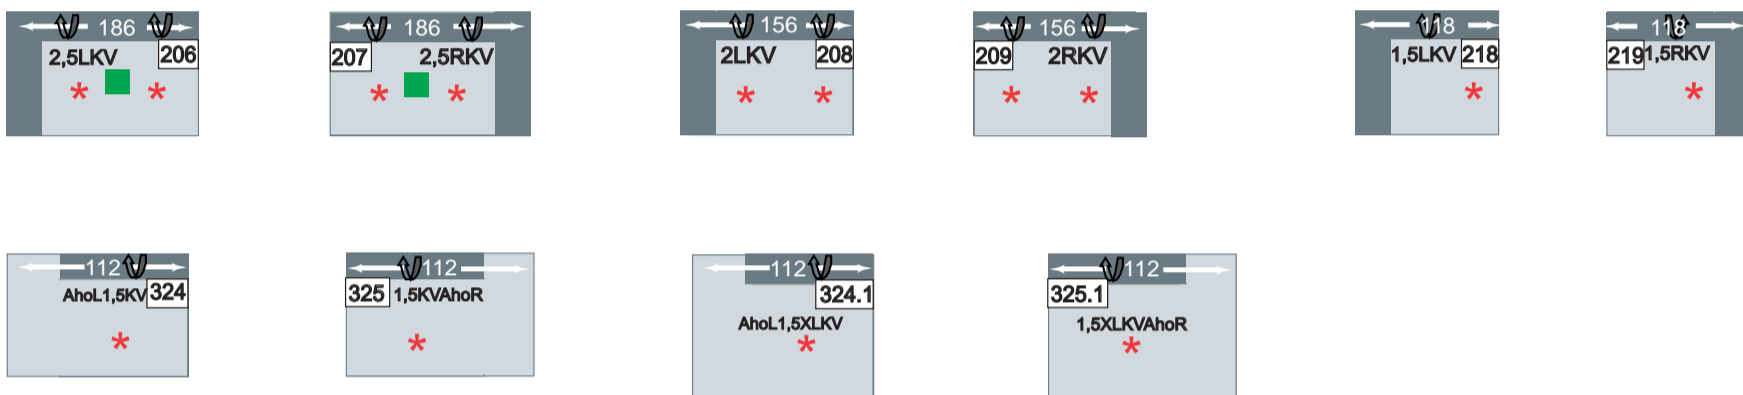

Дивани/Канапета

Основни модули за модела

Допълнителни опции и функции в ЦЛ

Крайни модули