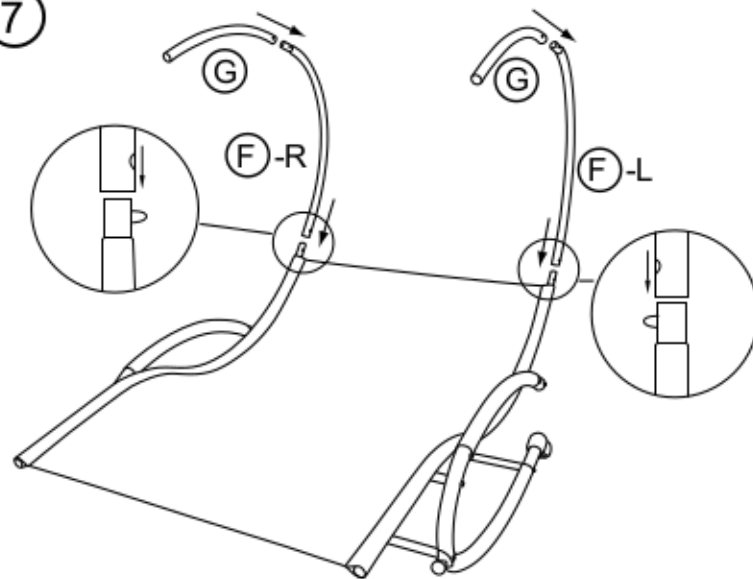

Инструкция за монтаж

артикул: 90863060002

240kg

PART LIST

Part	Picture	Qty	Part	Picture	Qty
(A)		2	(H)		1
(B)		4	(L)		2
(C-L)		1	(M)	 M6x50mm	6
(C-R)		1	(N)	 M8x70mm	8
(D-L)		1	(P)	 M8x100mm	4
(D-R)		1	(T)		1
(F-L)		1	(K)		2
(F-R)		1	(S)		4
(G)		2			
(J)		3			
(E)		1			

1

2

3

4

5

6

7

8