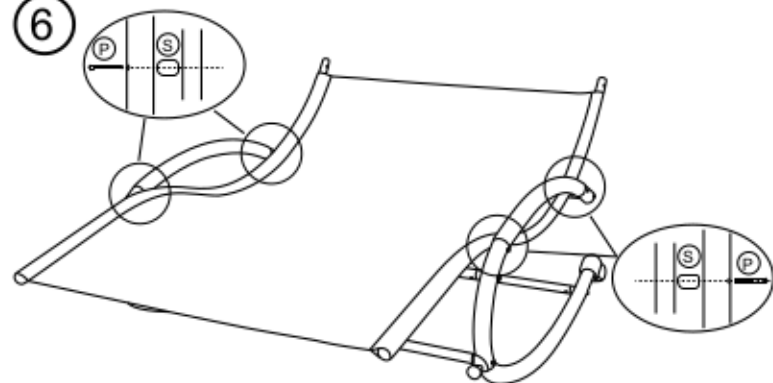

Инструкция за монтаж

артикул: 90863060002

240kg

PART LIST

Part	Picture	Qty	Part	Picture	Qty
(A)		2	(H)		1
(B)		4	(L)		2
(C-L)		1	(M)	 M6x50mm	6
(C-R)		1	(N)	 M8x70mm	8
(D-L)		1	(P)	 M8x100mm	4
(D-R)		1	(T)		1
(F-L)		1	(K)		2
(F-R)		1	(S)		4
(G)		2			
(J)		3			
(E)		1			

1

2

3

4

5

6

7

8