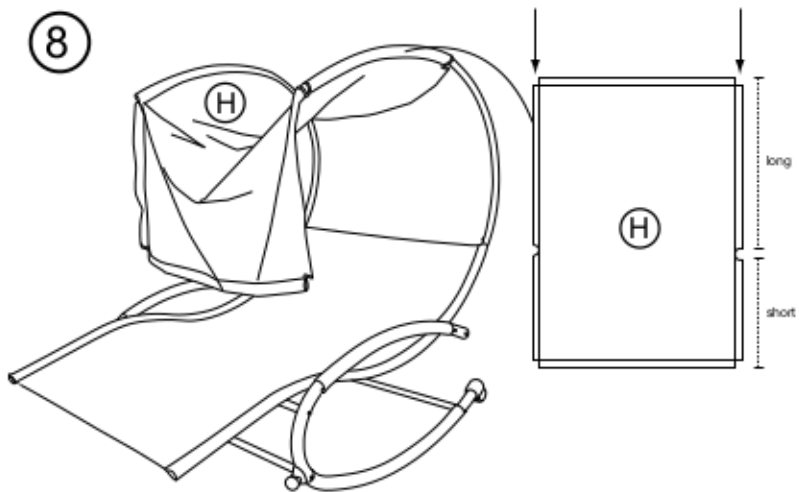

Инструкция за монтаж

артикул: 90863060002

240kg

PART LIST

Part	Picture	Qty	Part	Picture	Qty
(A)		2	(H)		1
(B)		4	(L)		2
(C-L)		1	(M)	 M6x50mm	6
(C-R)		1	(N)	 M8x70mm	8
(D-L)		1	(P)	 M8x100mm	4
(D-R)		1	(T)		1
(F-L)		1	(K)		2
(F-R)		1	(S)		4
(G)		2			
(J)		3			
(E)		1			

1

2

3

4

5

6

7

8