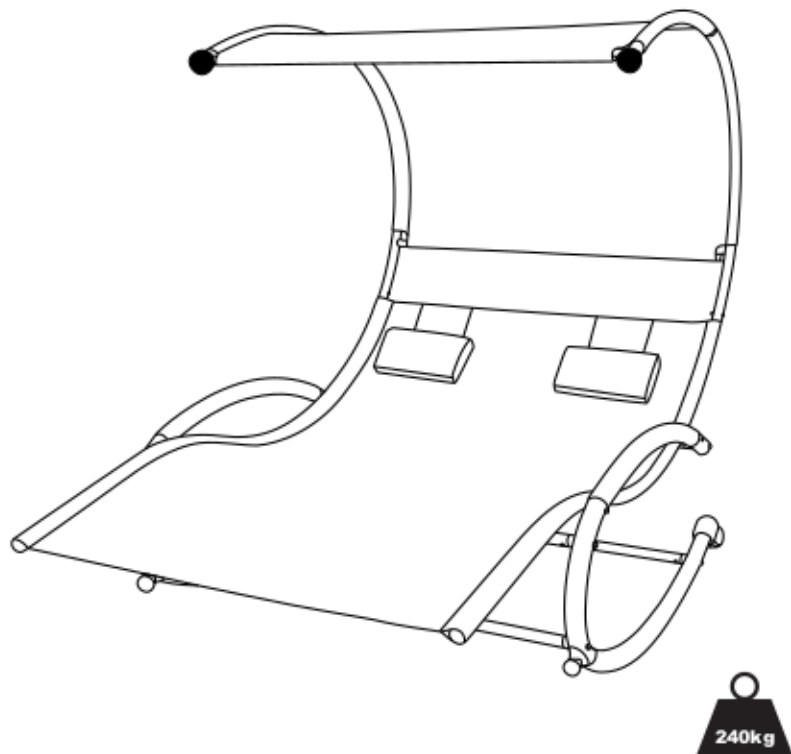

Инструкция за монтаж

артикул: 90863060002

240kg

PART LIST

Part	Picture	Qty	Part	Picture	Qty
(A)		2	(H)		1
(B)		4	(L)		2
(C-L)		1	(M)	 M6x50mm	6
(C-R)		1	(N)	 M8x70mm	8
(D-L)		1	(P)	 M8x100mm	4
(D-R)		1	(T)		1
(F-L)		1	(K)		2
(F-R)		1	(S)		4
(G)		2			
(J)		3			
(E)		1			

1

2

3

4

5

6

7

8