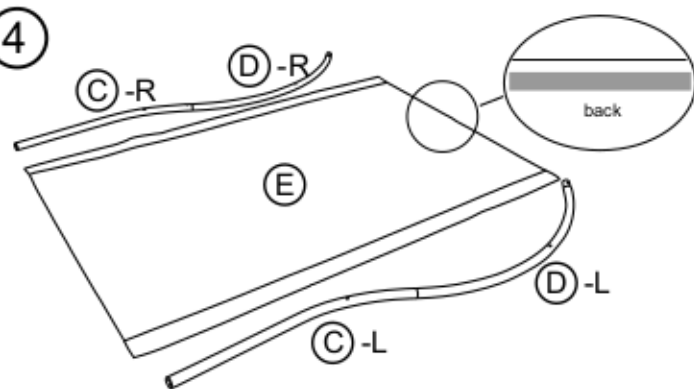

Инструкция за монтаж

артикул: 90863060002

240kg

PART LIST

Part	Picture	Qty	Part	Picture	Qty
(A)		2	(H)		1
(B)		4	(L)		2
(C-L)		1	(M)	 M6x50mm	6
(C-R)		1	(N)	 M8x70mm	8
(D-L)		1	(P)	 M8x100mm	4
(D-R)		1	(T)		1
(F-L)		1	(K)		2
(F-R)		1	(S)		4
(G)		2			
(J)		3			
(E)		1			

1

2

3

4

5

6

7

8