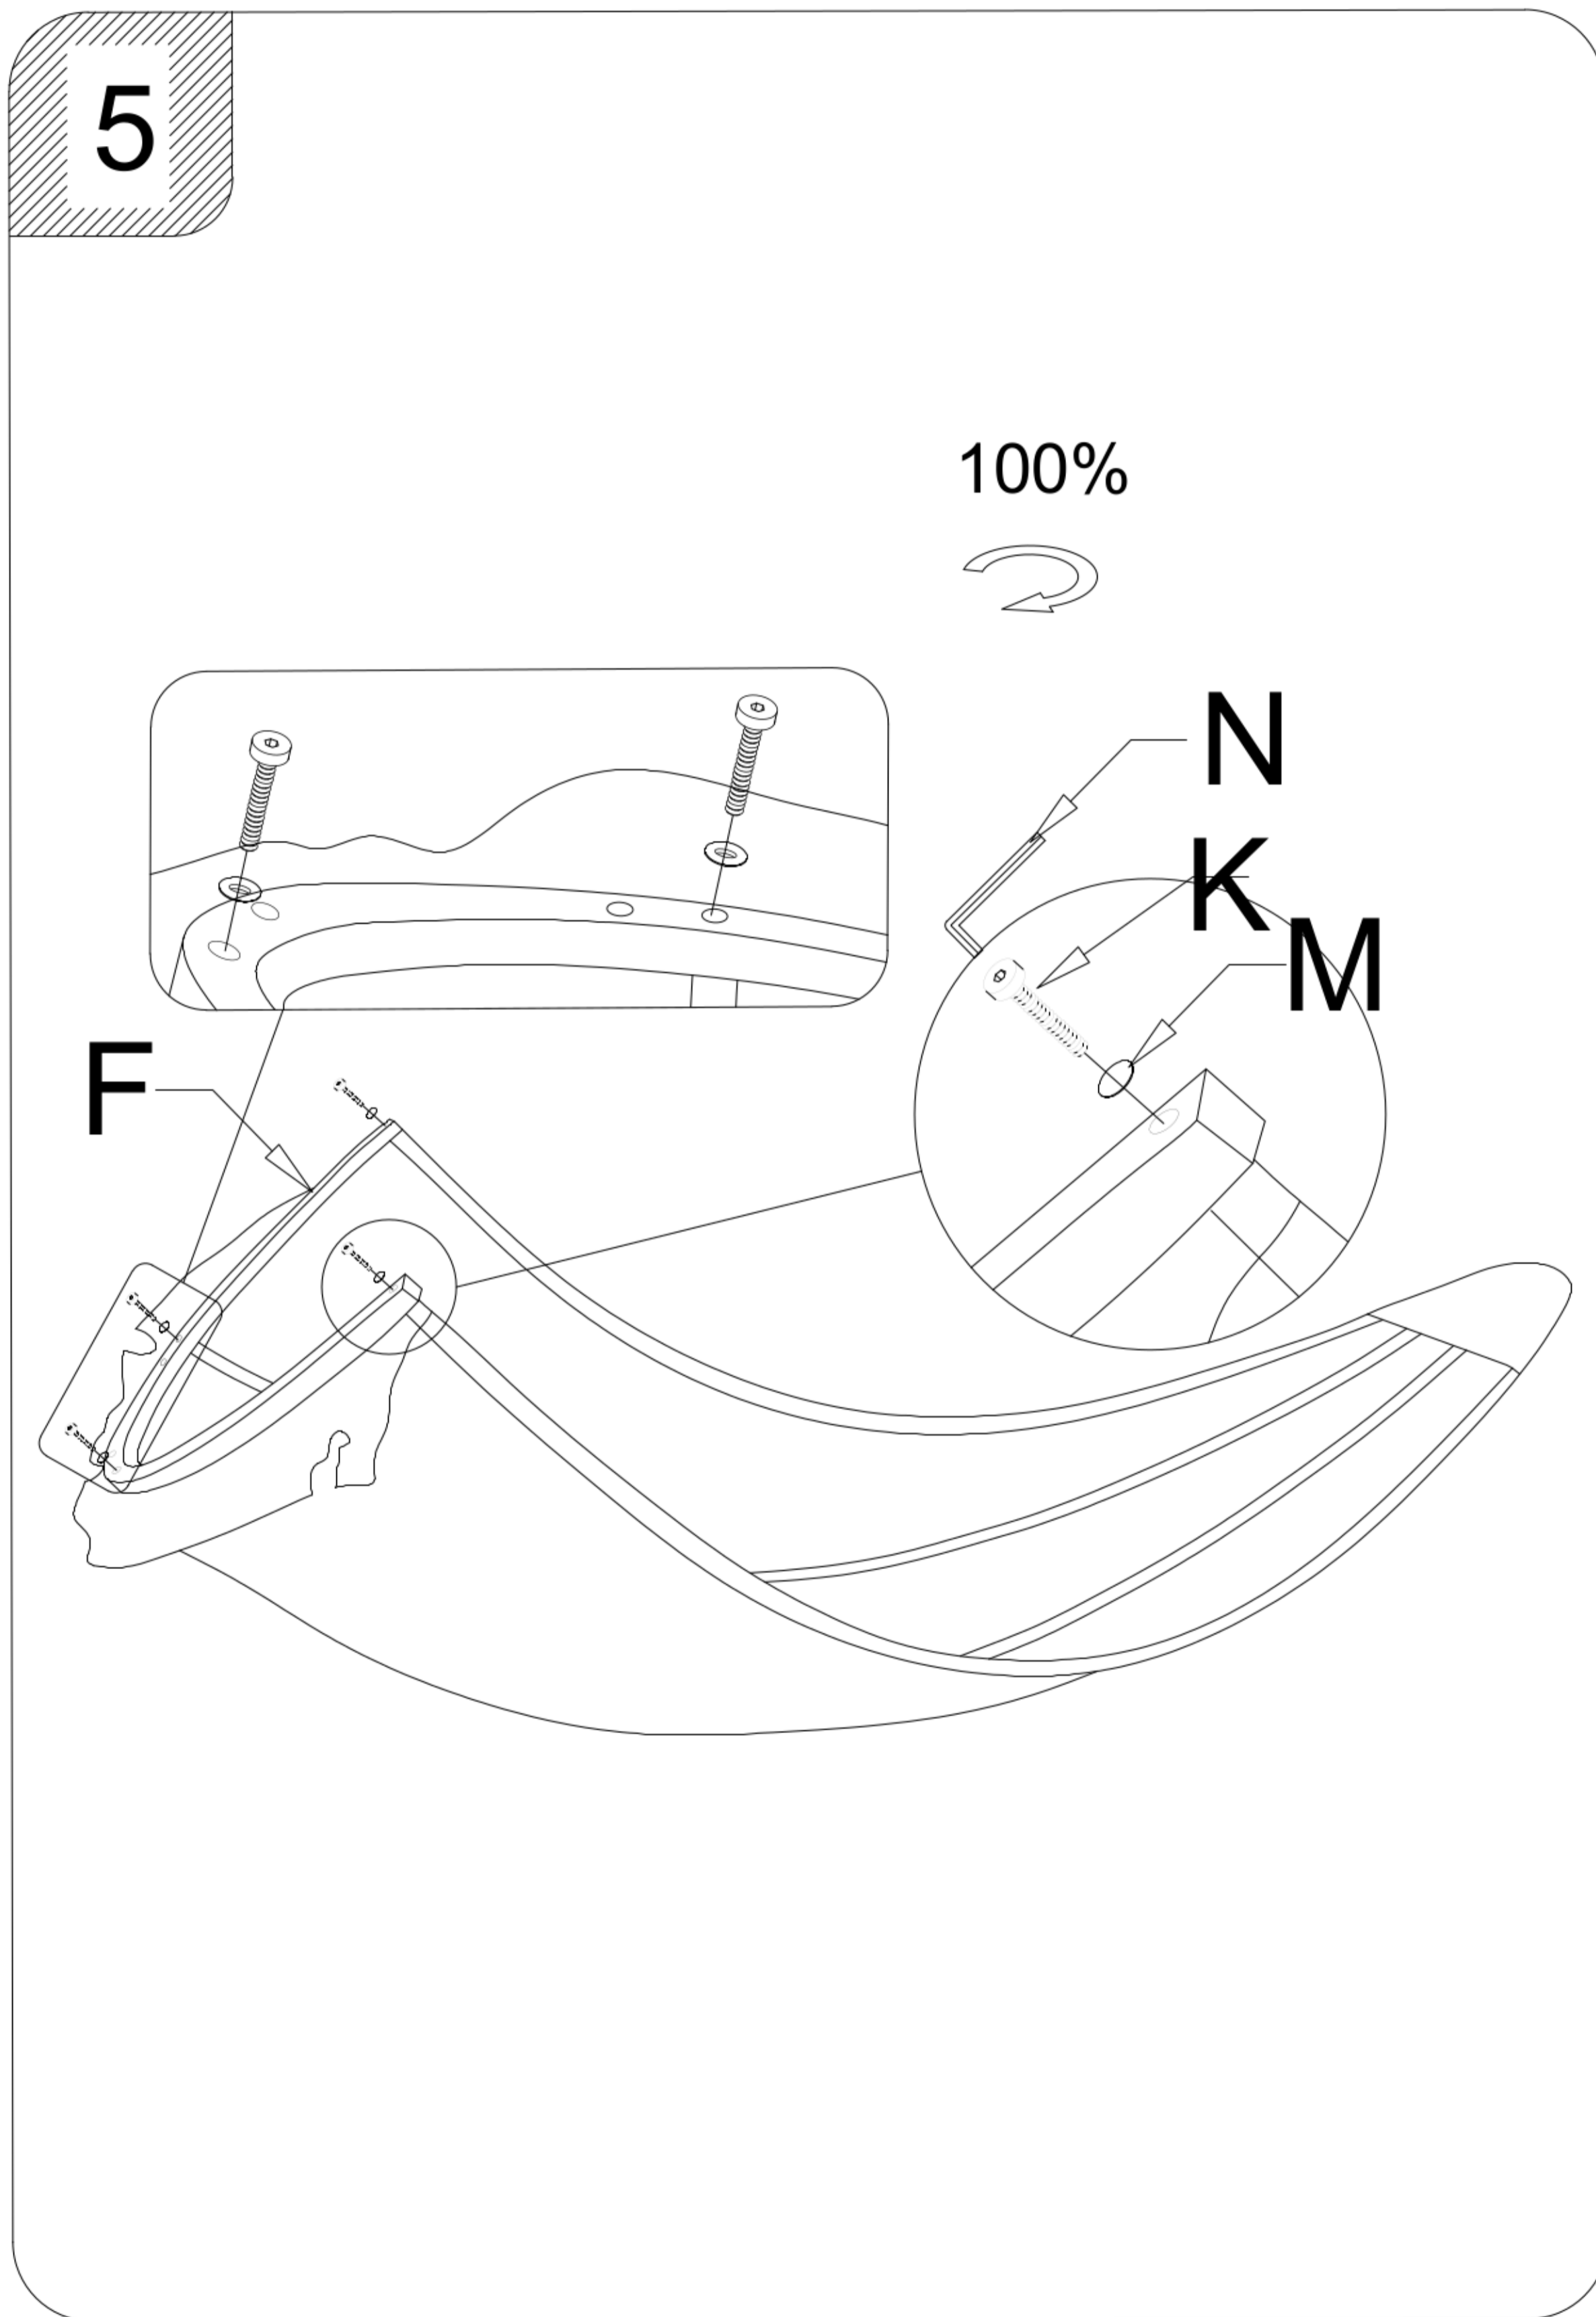

Инструкция за монтаж

артикул: 85563060001

1/8

A	x1	B	x4	C	x1	D	x2
							
E	x2	F	x1	G	x1	H	x1
							
I	x3	J	x2	K	x6	L	x4
							
		M6*13		M6*30		M6*40	
M	x10	N	x1	O	x1		
							
M6*14*1		5#		4#			

1

2

J	x2
	
M6x13mm	
K	x2
	
M6x30mm	
M	x2
	
M6*14*1	

K	x4
	
M6x30mm	
M	x4
	
M6*14*1	

7

8

L	x4
	
M6x40mm	
M	x4
	
M6*14*1	

9

10