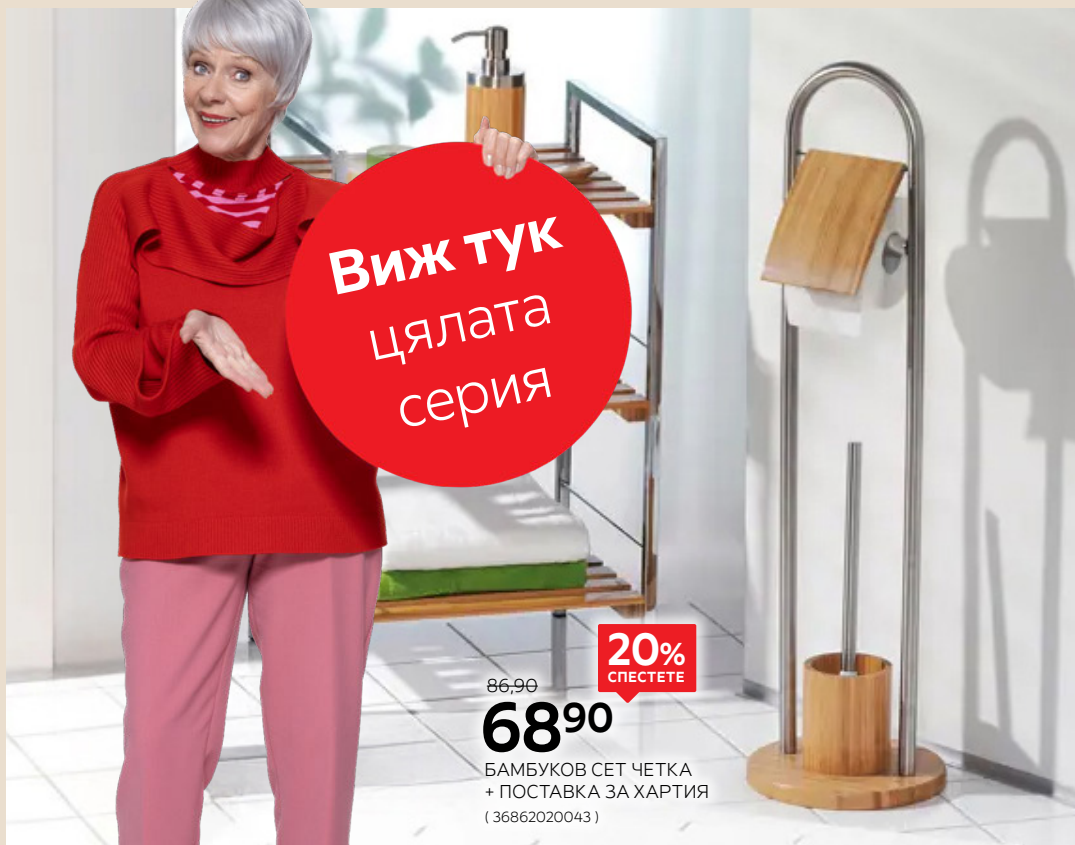

Ние сме
СЕМЕЙСТВО
Айкови
и вече живеем
в Аiko XXXL

49,99

25%
СПЕСТЕТЕ

14⁹⁹

ЗАВЕСА ЗА БАНЯ
180/200 CM
(66762170001)

ВИЖ ТУК
цялата
серия

49,99

20%
СПЕСТЕТЕ