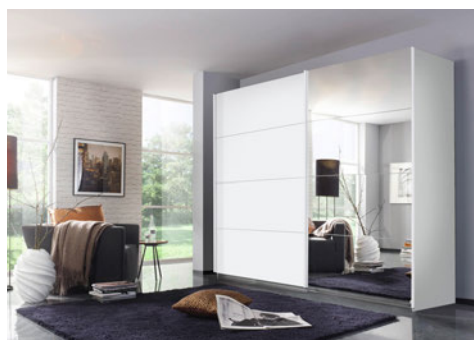

банкаДСК
оф-офис

0%

при покупка на стоки
над 350 лв.

от 13.05 до 26.05.24 г.

XORA
made in GERMANY

Гардеробна система **Quadra** височина 210 см или 229 см, широчини 136/181/226/271/315 см, 89 цветови комбинации, много възможности за комбинация на дървесен декор, цвят и стъкло, богат избор на вътрешно разпределение

-25%

за гардеробна
система
Куадра
/по поръчка/

699,-

28%
СПЕСТЕТЕ

499,-

ГАРДЕРОБ
170,3/61,2/200,5 CM

200/61,2/200,5 CM
749,- **539,-**

(67554040042 - 43)

time
your style

КЪДЕТО
ИМА ВСИЧКО

aiko
XXXL