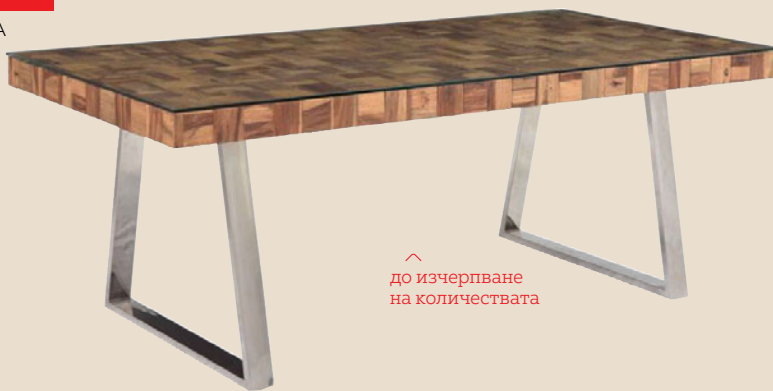

до изчерпване на
количествата