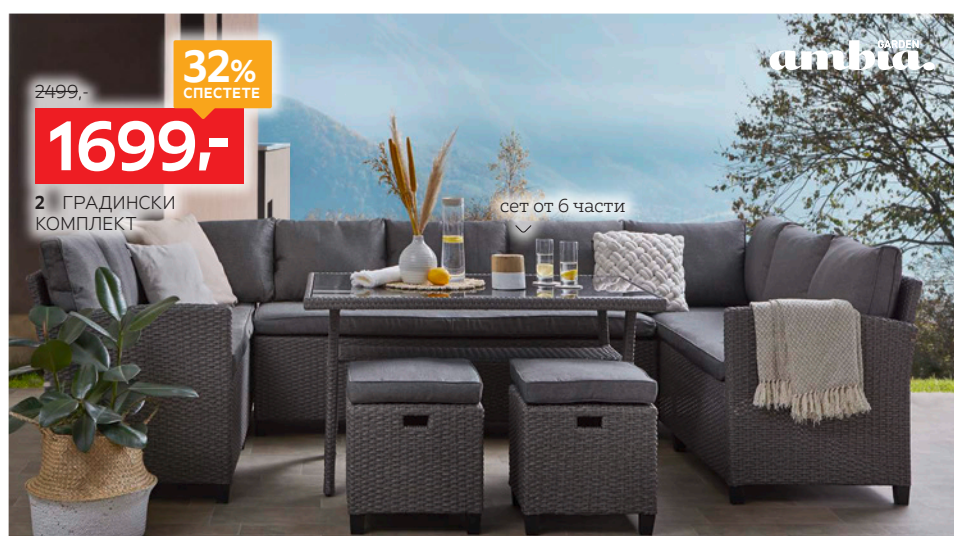

ambia. GARDEN

20% ОТСТЪПКА ЗА
Градински възглавници

40% СПЕСТЕТЕ

1999,-

1199,-

1 ТРАПЕЗЕН ЪГЛОВ КОМПЛЕКТ

Вкл. седални
и облегални
възглавници

Темперирано стъкло

ПВЦ ратан

ambia. GARDEN

32% СПЕСТЕТЕ

2499,-

1699,-

2 ГРАДИНСКИ КОМПЛЕКТ

сет от 6 части

25% СПЕСТЕТЕ

399,-

299,-

3 ГРАДИНСКИ СТОЛ

ambia. GARDEN