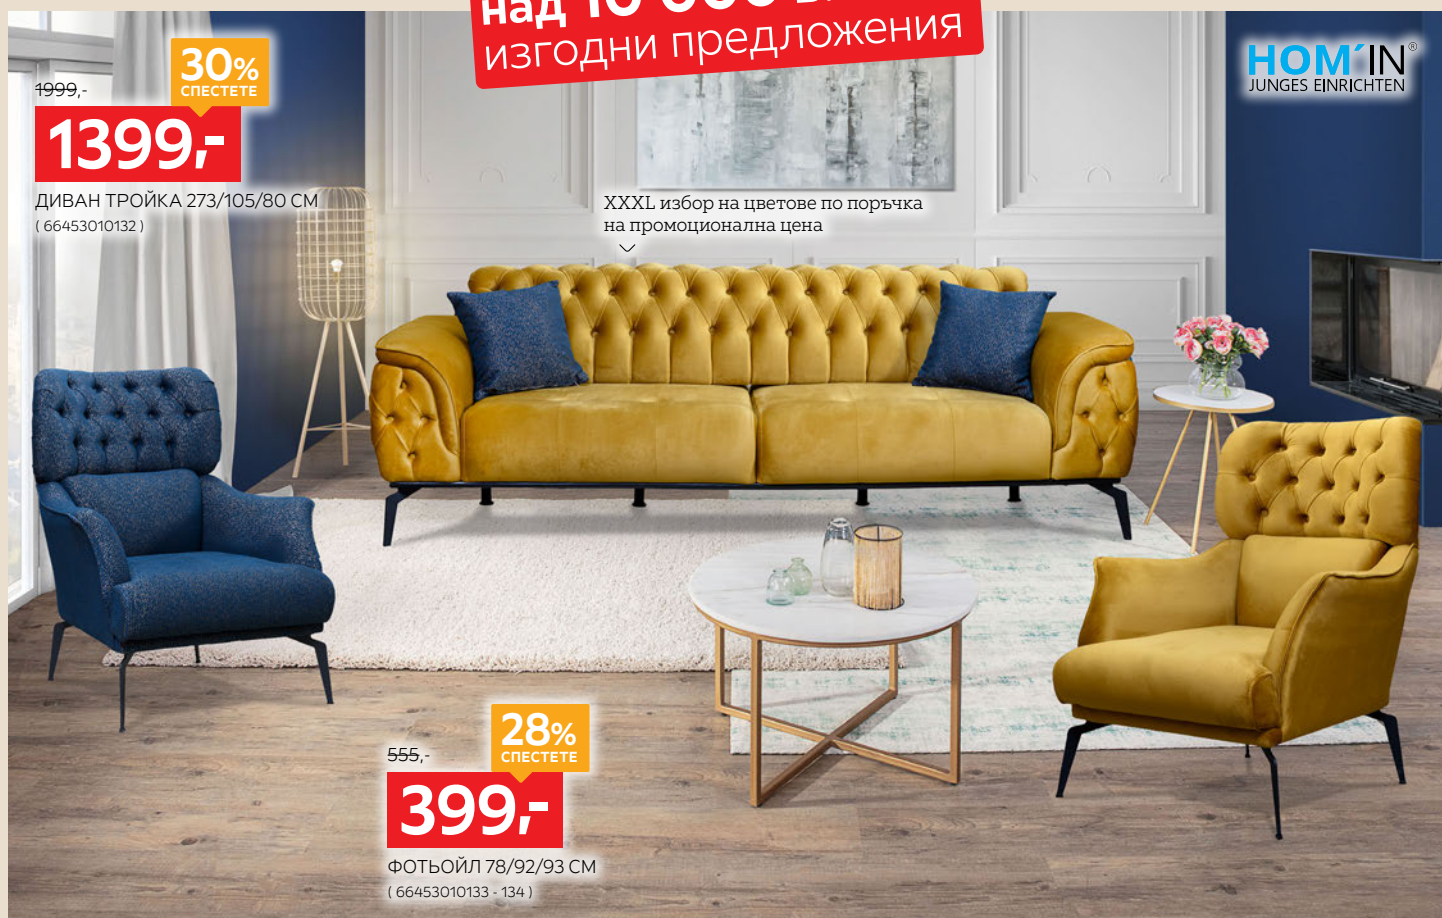

1999,-

30% СПЕСТЕТЕ

1399,-

ДИВАН ТРОЙКА 273/105/80 CM
(66453010132)

XXXL избор на цветовете по поръчка на промоционална цена

HOM'IN®
JUNGES EINRICHTEN

555,-

28% СПЕСТЕТЕ

399,-

ФОТЪОЙЛ 78/92/93 CM
(66453010133 - 134)