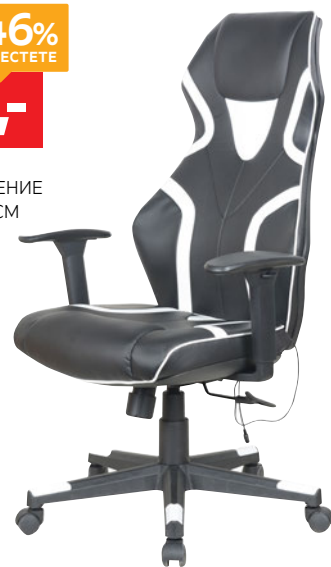

46%
СПЕСТЕТЕ

749,-

399,-

ОФИС СТОЛ
С LED ОСВЕТЛЕНИЕ
63/68/116-126 CM
(81455040009)