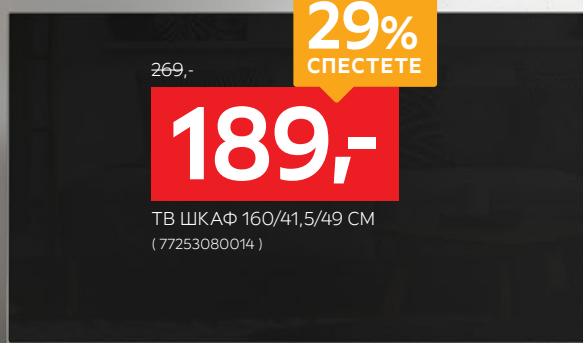

livetastic

489,-
31% СПЕСТЕТЕ
129,-
 ХОЛНА МАСА 124/60/45 CM
 (77253060012 - 14)

над 10 000 Винаги
 изгодни предложения

CARRYHOME

КЪДЕТО
 ИМА ВСИЧКО **aiko**
 XXXL

Модерни всеки ден

269,-

29% СПЕСТЕТЕ