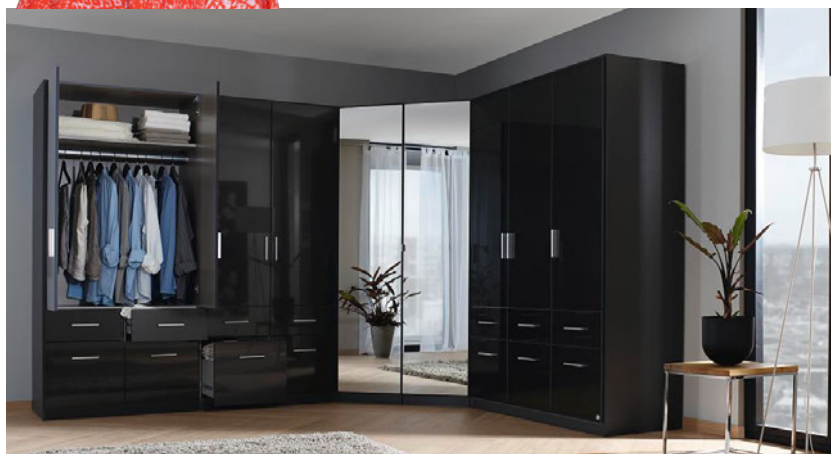

КЪДЕТО
ИМА ВСИЧКО

aiko
XXXL