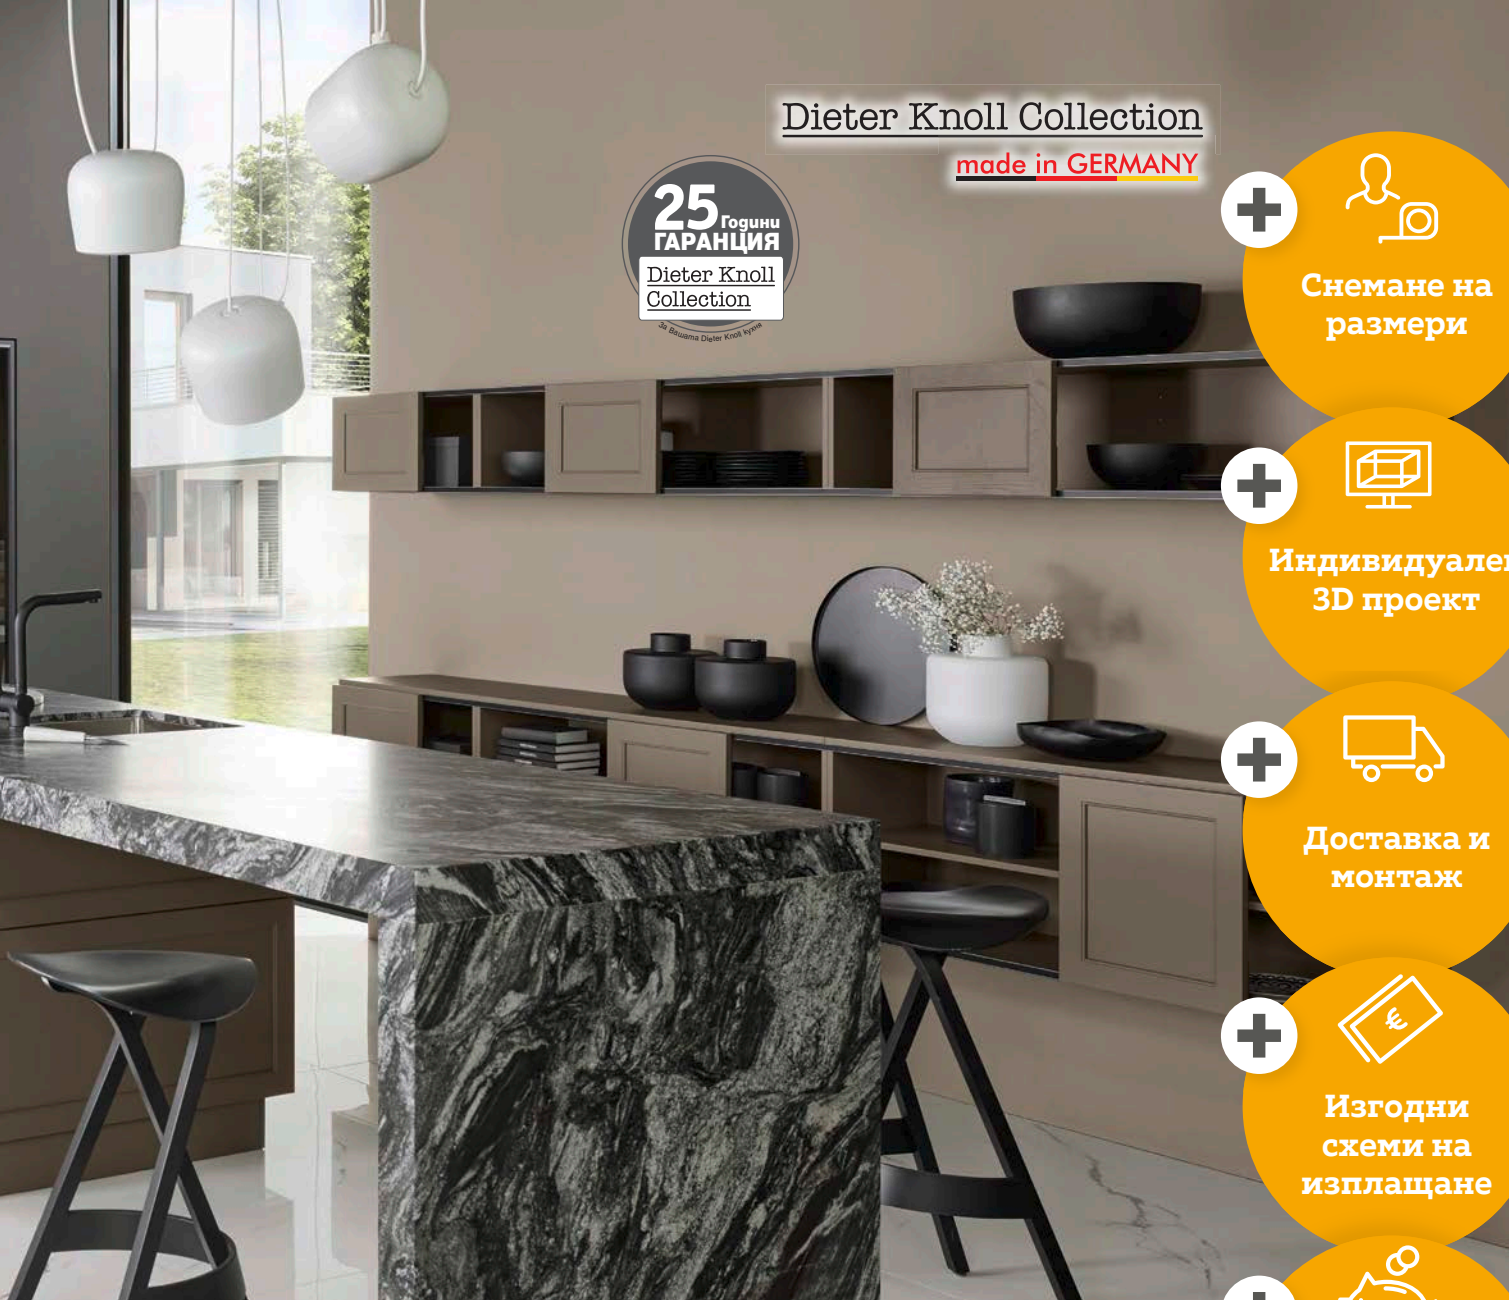

Dieter Knoll Collection

made in GERMANY

- + Снемане на размери
- + Индивидуален 3D проект
- + Доставка и монтаж
- + Изгодни схеми на изплащане
- + Спестявайте с нашите отстъпки

XXXL Информация

- Над 100 цвята за лице
- 15 цвята за корпус
- 47 варианта за кухненски плот
- 78 варианта за дръжки

индивидуално проектиране

Dieter Knoll Collection

made in GERMANY

7013,-

2806,-
СПЕСТЕТЕ

4207,-

DIETER KNOLL DK704 NOVA LACK ГР. 6 /AIKO ВАРИАНТ 255 CM/

Еlegantни лакови повърхности и кант дръжки с LED осветление, които придават на тази модерна кухня ексклузивен блясък. Акценти в топъл дървесен декор Дъб.

Цените са за показаната конфигурация
Aiko Вариант 255 см

¹⁾ Стойността на кухнята се формира само от кухненските шкафове и не включва електроуреди, мивка, смесител, механизми и аксесоари. Отстъпките не са валидни за вече направени поръчки и не важат за изделия, за които е обявена друга промоция. Отстъпката за СeIпа важи при поръчка на стойност над 2000 лв.