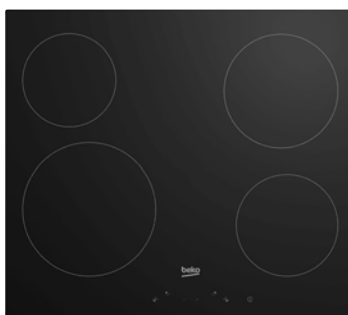

Посочените цени са валидни от 20.03 до 02.04.2023 г. или до изчерпване на количествата. Размерите са посочени в сантиметри и обозначават: широчина, дълбочина и височина. Всички цени са в лева с включен ДДС. Поради технически особености при печата е възможно изобразените цветове да се различават от оригиналните. Не се позволява комбинирането на две или повече ценови намаления. Отстъпките не са валидни за вече направени поръчки. Aiko не носи отговорност за печатни грешки. Декорацията не е включена в цената на артикулите.

** цените не включват матрак и подматрачна скара, освен ако изрично не е посочено, че са включени в цената.

Aiko е отворен за вас от понеделник до събота 10.00 - 20.00, неделя 10.00 - 19.00

София бул. Европа № 441; ул. Околворъстен път № 135; Стара Загора бул. П. Евтимий № 50; Бургас бул. Янко Комитов № 8; Варна бул. Вл. Варненчик № 277А

WWW.AIKO-BG.COM

☎ 0700 188 66

24/7 Online

вижте още
за AIKO:

КЪДЕТО
ИМА ВСИЧКО

aiko
XXXL

LBG03-3c