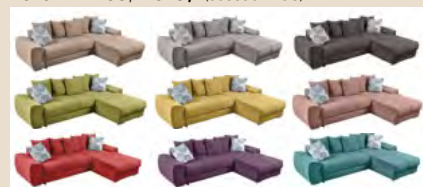

4 ХОЛНА ГАРНИТУРА

XXXL избор на цветовете по поръчка на промоционална цена

1: Холна гарнитура Остин предлага богата типова листа от 52 самостоятелни модула, които могат да бъдат съчетани по индивидуален начин. Възможността за избор на различни функции, като функция сън, ракла, подвижен подглавник или промяна дълбочината на седалка, създават допълнително удобство.

2: Холна гарнитура 270/228/77 см, подлакътник от ляво или дясно, с функция за сън и ракла, регулируем подлакътник и 4 регулируеми подглавника, синя дамска 1949,- **1499,-** (13553016010-1)

3: Холна гарнитура 307/186/73 см, подлакътник от ляво или дясно, електрическа релакс функция и подвижни подглавници, дамска антрацит, 3бр. възглавници дамска горчица 2599,- **1999,-** (13553016347-8)

4: Холна гарнитура 271/181/88 см, подлакътник от ляво или дясно, функция за сън и ракла, сив текстил 1499,- **1049,-** (33553011298)