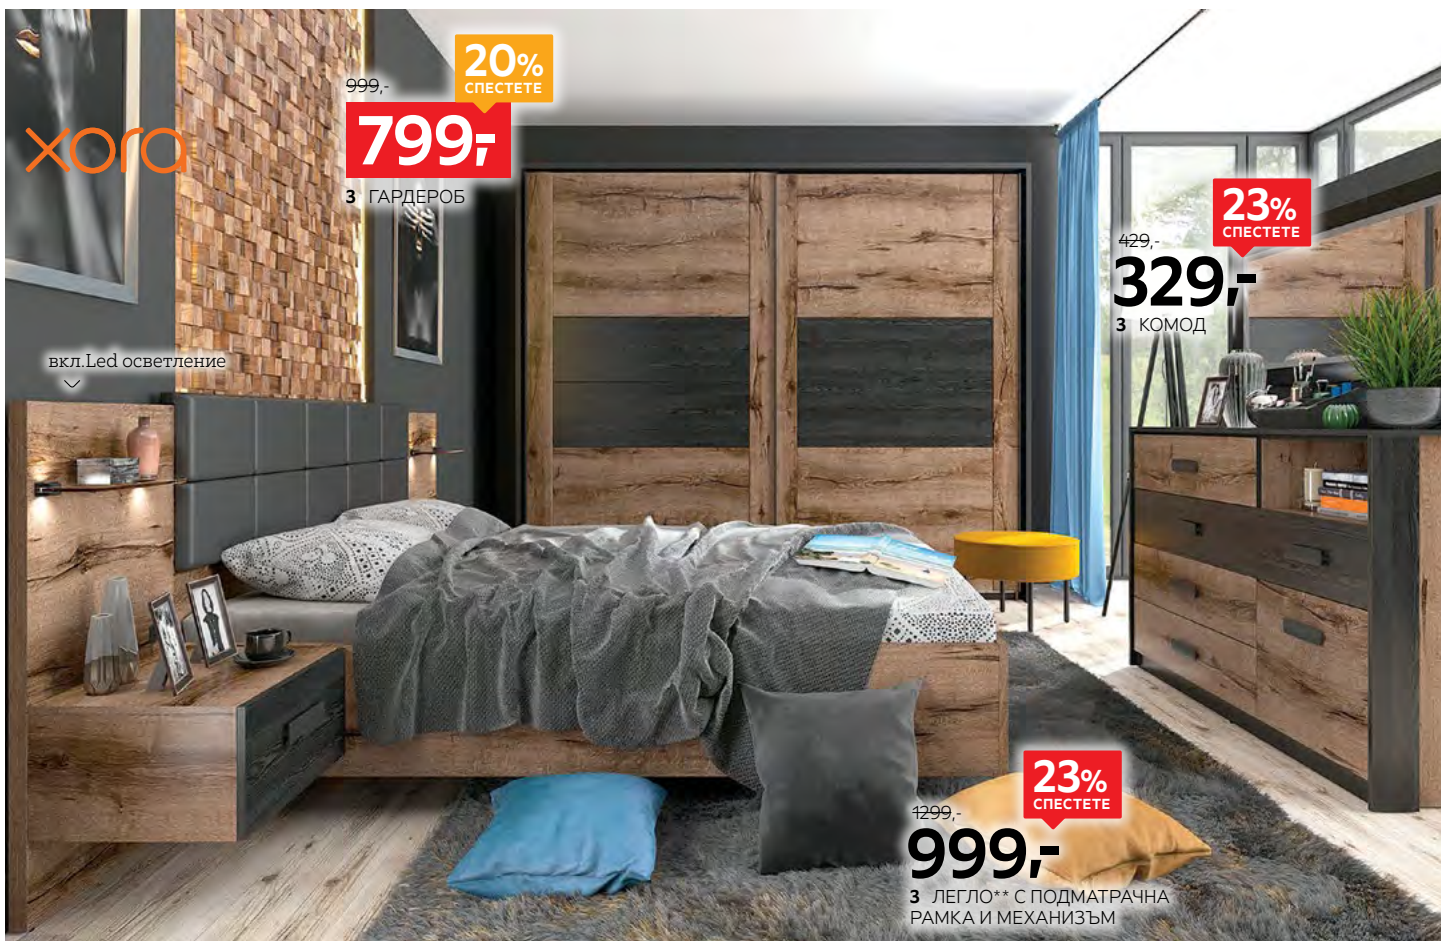

xora

999,-

20% СПЕСТЕТЕ

799,-

3 ГАРДЕРОБ

вкл. Led осветление

429,-

23% СПЕСТЕТЕ

329,-

3 КОМОД

23% СПЕСТЕТЕ

1299,-

999,-

3 ЛЕГЛО** С ПОДМАТРАЧНА РАМКА И МЕХАНИЗЪМ