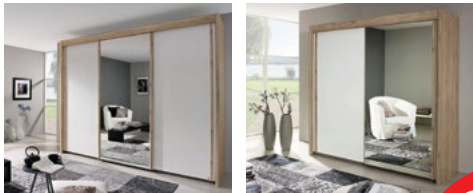

**398,-**

2 ЛЕГЛО\*\*  
С ТАПИЦИРАНА ТАБЛА

**26%**  
СПЕСТЕТЕ

149,-

**109,-**

2 НОЩНО ШКАФЧЕ

**XORA**  
made in GERMANY

**-20%**  
отстъпка  
за гардеробна  
система Imperial  
по поръчка