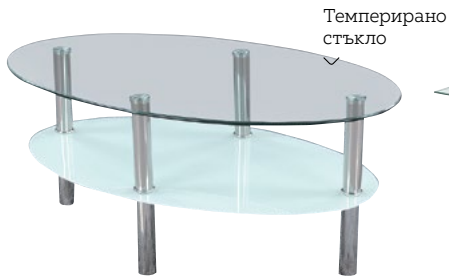

Темперирано
стъкло

299,-
30%
СПЕСТЕТЕ
209,-

5 ХОЛНА МАСА

До изчерпване
на количествата