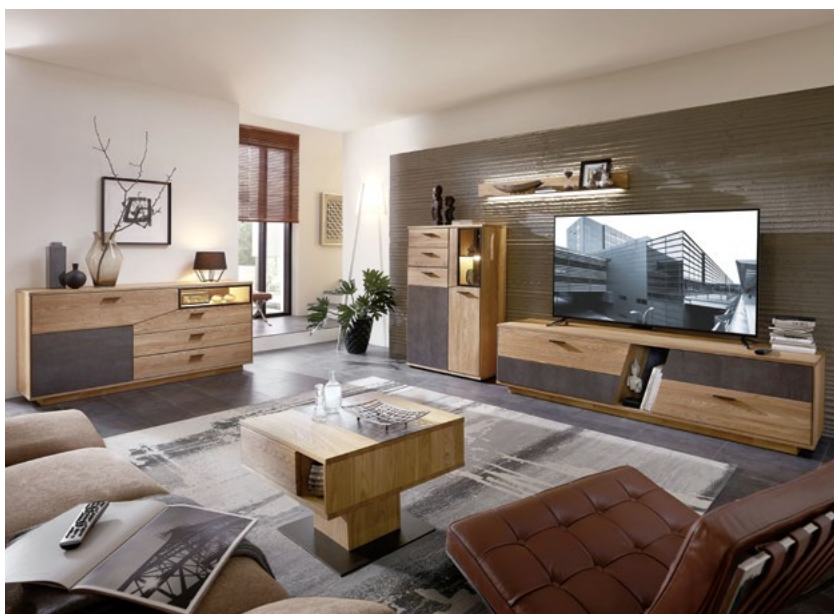

2: Модулна система за дневна Герано Тази висококачествена система за дневни и трапезарии, изработена от масив див дъб, грабва вниманието чрез уникалния си дизайн. Асиметрията на фронта придава елегантна лекота. Топлите дървесни тонове са умело раздвижени с декоративни керамични вложки в цвят антрацит. Фронт: див дъб масив, четкан, с плоскости от цели ламели, с вложки от керамика в цвят антрацит. Корпус: див дъб фурнир, четкан с дървесна сърцевина и дебел фурнирен кант. Цокъл с 64мм височина и регулируеми стъпки в черен цвят. Парсол стъкло в цвят антрацит. Врати и чекмеджета с механизми за плавно затваряне. Елоксирани дръжки от алуминий, фино шлифовани, цвят антрацит. LED осветлението не е включено в цената!

КЪДЕТО
ИМА ВСИЧКО

aiko
XXXL