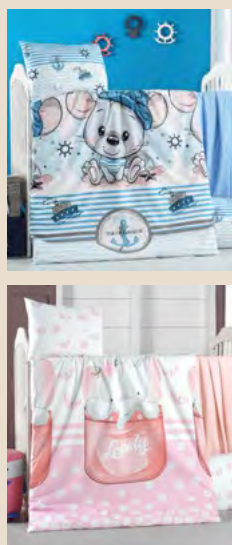

20%
СПЕСТЕТЕ

245,-

172,-

3 БЕБЕШКИ МАТРАК
60/120/12СМ

Pierre Cardin