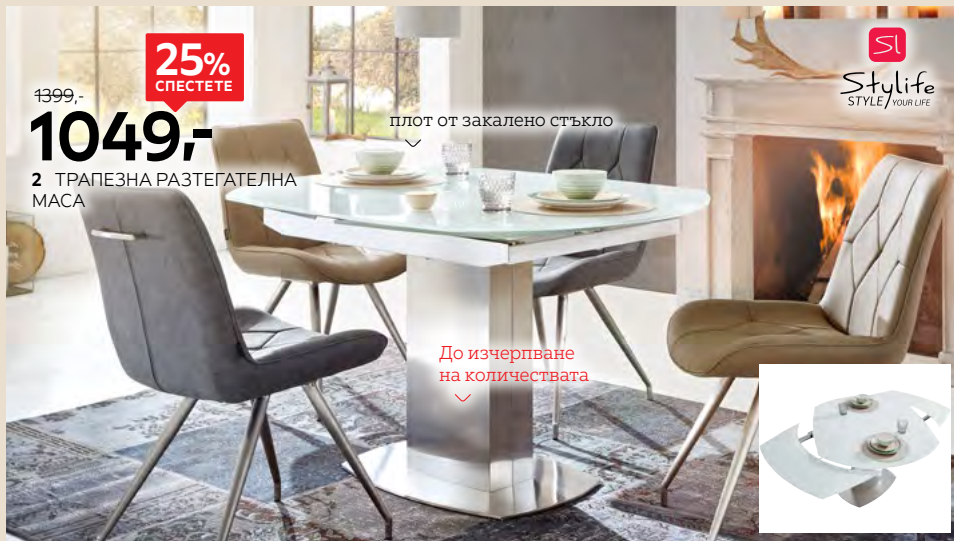

25%  
СПЕСТЕТЕ

1399,-

**1049,-**

2 ТРАПЕЗНА РАЗТЕГАТЕЛНА  
МАСА

плот от закалено стъкло

SL  
Stylife  
STYLE YOUR LIFE

До изчерпване  
на количествата

25%  
СПЕСТЕТЕ