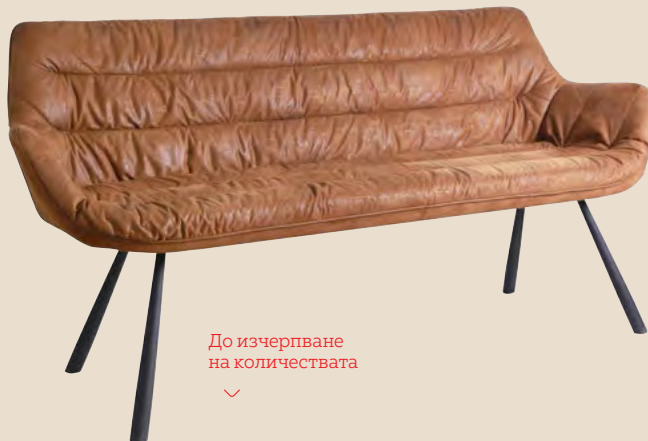

До изчерпване
на количествата

HOM'IN®
JUNGES EINRICHTEN

699,-

28%
СПЕСТЕТЕ

499,-

5 ТРАПЕЗНА
ПЕЙКА