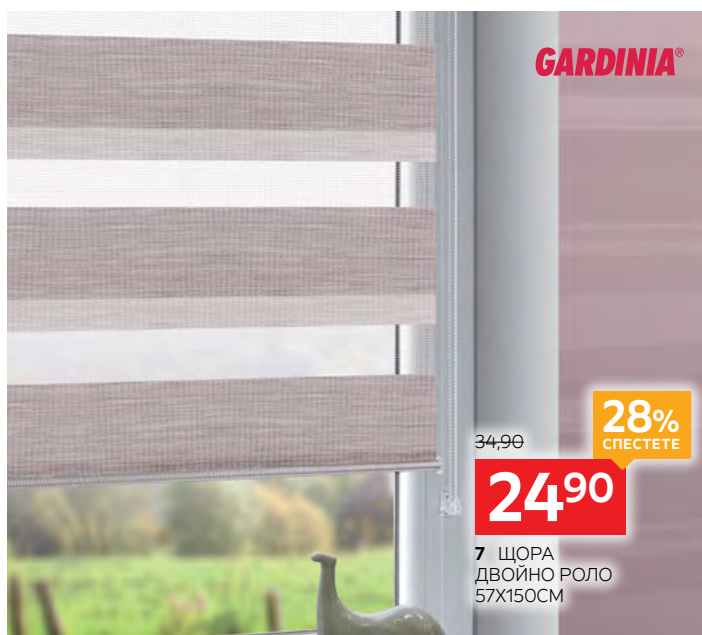

**30%**  
СПЕСТЕТЕ

21,90

**14<sup>90</sup>**

6 ПЛАТ ПЛЪТЕН  
БЛЕКАУТ 280СМ

**31%**  
СПЕСТЕТЕ

цена за линеен метър

**GARDINIA®**

34,90