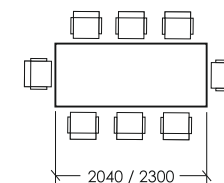

Вратите на офисния шкаф могат да се въртят на 180 градуса. Така с един модел шкаф се постига различна визия.

Техническа информация:

- работни плотове - ЛПДЧ 36 мм
- корпуси, гръб и фронтони - ЛПДЧ 18 мм
- метална конструкция бюро и маса - крака от профил 60 x 20 мм, греди от профил 40 x 20 мм, прахово боядисани
- метални крака шкафове - профил 40 x 20 мм, прахово боядисан
- панти и водачи с плавно затваряне

Бюро с челен панел /ЛПДЧ/	L 1800 mm В 890 mm Н 740 mm	Код 27489	926 лв	473,46€
---------------------------	-----------------------------	-----------	--------	---------

Маса заседателна /ЛПДЧ/	L 2040 mm В 890 mm Н 740 mm	Код 27996	937 лв	479,08€
	L 2300 mm В 1000 mm Н 740 mm	Код 27742	968 лв	494,93€

* Всички цени са с включен ДДС за стандартни цветове.
 * Размерите са в милиметри и следват реда: L - широчина/ В - дълбочина/ Н - височина.

Цветарник на 3 нива /ЛПДЧ/

L 1490 mm
B 240 mm
H 805 mm

Код	Цена
26958	543 лв 277,63€