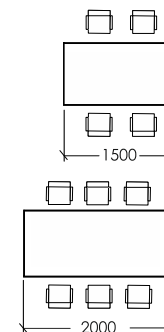

Отличителен белег на краката на бюрото и масата, както и на декоративния панел към шкафовете, е дебелината от 96 мм и апликираното стъкло черен лакобел.

Техническа информация:

- работни плотове - ЛПДЧ сдвоено 2 x 18 мм,
- стъкло 10 мм сиво обемно оцветено
- корпуси и фронтове - ЛПДЧ 18 мм
- стъкло в краката и декоративния панел - лакобел черен 4 мм
- панти и водачи с плавно затваряне

Съкло
лакобел
черно 4 мм

серия **Лоял**

1	Бюро с комбиниран плот /ЛПДЧ/	L 1800 mm B 900 mm H 740 mm	Код 12425	1315 лв	672,35€
		L 2000 mm B 900 mm H 740 mm	Код 8889	1377 лв	704,05€
2	Сектор помощен /ЛПДЧ/	L 1000 mm B 600 mm H 740 mm	Код 11924	487 лв	249,00€

1	Маса заседателна с комбиниран плот /ЛПДЧ/	L 1500 mm B 900 mm H 740 mm	Код 10488	1398 лв	714,19€
		L 2000 mm B 900 mm H 740 mm	Код 8892	1677 лв	857,44€

Контейнер с 3 чекмеджета и централно заключване /ЛПДЧ/

L 96 mm
B 330 mm
H 1590 mm

Код	Цена
14822	280 лв 143,16€

* Означението "L" е за ляво, "R" е за дясно.
* Всички цени са с включен ДДС за стандартни цветовете.
* Размерите са в милиметри и следват реда: L - широчина/ B - дълбочина/ H - височина.