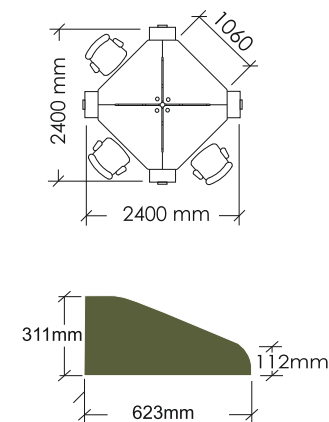

Бюро с 4 работни места /ЛПДЧ/, 4 бр. кабелоотвод пластмасов Ø60	L 2400 mm В 2400 mm H 740 mm	Код 29218	1737 лв	888,11€

* Означението "L" е за ляво, "R" е за дясно

* Всички цени са с включен ДДС за стандартни цветове.

* Размерите са в милиметри и следват реда: L - ширина/ В - дълбочина/ Н - височина.