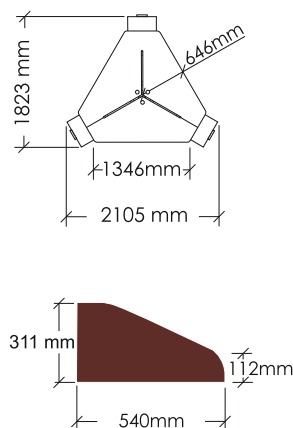

ПДЧ
бяло 8685 BS

ЛПДЧ
зелено мъхесто
25736 MN

Метал
бяло мат
RAL 9016

серия **Компакт**

Бюро /ЛПДЧ/ „R”	L 1200 mm В 600 mm H 740 mm	Код 29212	415 лв	212,19€
	L 1300 mm В 600 mm H 740 mm	Код 29213	420 лв	214,74€
	L 1400 mm В 600 mm H 740 mm	Код 29214	439 лв	224,60€
	L 1500 mm В 600 mm H 740 mm	Код 29215	463 лв	236,73€

Бюро с 2 работни места и посетителски сектор /ЛПДЧ/, 2 бр. кабелоотвод пластмасов Ø60	L 2030 mm В 1665 mm H 740 mm	Код 29216	1339 лв	684,62€
---	------------------------------	-----------	---------	---------

* Означението "L" е за ляво, "R" е за дясно

* Всички цени са с включен ДДС за стандартни цветове.

* Размерите са в милиметри и следват реда: L - ширина/ В - дълбочина/ Н - височина.

Цветарник на 3 нива /ЛПДЧ/