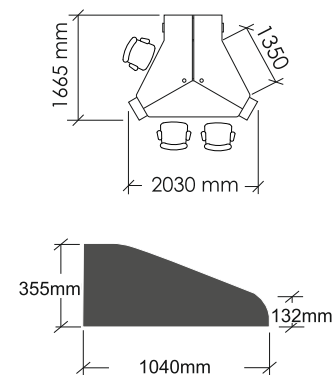

ПДЧ
бяло 8685 BS

ЛПДЧ
зелено мъхесто
25736 MN

Метал
бяло мат
RAL 9016

серия **Компакт**

Бюро /ЛПДЧ/ „R”	L 1200 mm В 600 mm H 740 mm	Код 29212	415 лв	212,19€
	L 1300 mm В 600 mm H 740 mm	Код 29213	420 лв	214,74€
	L 1400 mm В 600 mm H 740 mm	Код 29214	439 лв	224,60€
	L 1500 mm В 600 mm H 740 mm	Код 29215	463 лв	236,73€

Бюро с 2 работни места и посетителски сектор /ЛПДЧ/, 2 бр. кабелоотвод пластмасов Ø60	L 2030 mm В 1665 mm H 740 mm	Код 29216	1339 лв	684,62€
---	------------------------------	-----------	---------	---------

* Означението "L" е за ляво, "R" е за дясно

* Всички цени са с включен ДДС за стандартни цветове.

* Размерите са в милиметри и следват реда: L - ширина/ В - дълбочина/ Н - височина.

Цветарник на 3 нива /ЛПДЧ/