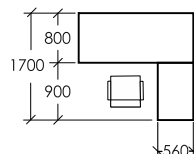

Сектор помощен с 2 чекмеджета и 1 врата push / ЛПДЧ / „R”

L 900 mm
B 560 mm
H 740 mm

Код	Цена
22591	585 лв 299.11€