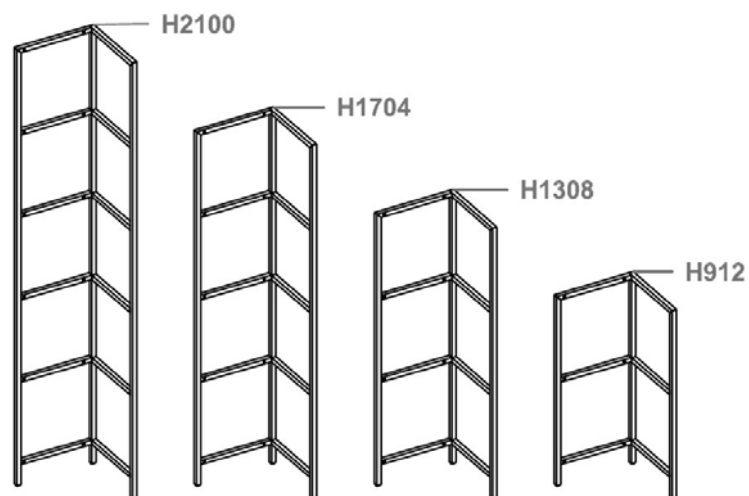

МЕТАЛНИ ЪГЛОВИ СТРАНИЦИ ОТ ПРОФИЛ 20 X 20 мм

- **24444** Страница ъглова с 6 нива - 218 лв
  L 380 / В 360 / Н 2100 мм
- **24445** Страница ъглова с 5 нива - 185 лв
  L 380 / В 360 / Н 1704 мм
- **24446** Страница ъглова с 4 нива - 152 лв
  L 380 / В 360 / Н 1308 мм
- **24447** Страница ъглова с 3 нива - 119 лв
  L 380 / В 360 / Н 912 мм

* Цените са с включен ДДС

** Складова програма