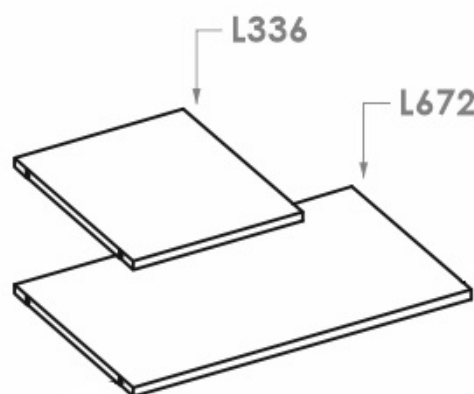

МЕТАЛНИ ЪГЛОВИ СТРАНИЦИ ОТ ПРОФИЛ 20 X 20 мм

- 24444** Страница ъглова с 6 нива - 218 лв
L 380 / В 360 / Н 2100 мм
- 24445** Страница ъглова с 5 нива - 185 лв
L 380 / В 360 / Н 1704 мм
- 24446** Страница ъглова с 4 нива - 152 лв
L 380 / В 360 / Н 1308 мм
- 24447** Страница ъглова с 3 нива - 119 лв
L 380 / В 360 / Н 912 мм

* Цените са с включен ДДС

** Складова програма

УКРЕПВАЩИ ДИАГОНАЛИ ЗА МЕТАЛНИ СТРАНИЦИ

24523 Диагонали 2 бр. за рафт 1008 мм - 32 лв

24524 Диагонали 2 бр. за рафт 672 мм - 28 лв

24522 Диагонали 2 бр. за рафт 336 мм - 28 лв