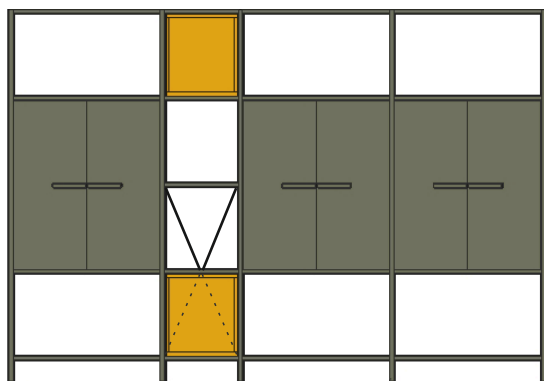

24437 - 2 бр.
24441 - 3 бр.
24522 - 1 бр.
24462 - 5 бр.
24463 - 9 бр.
24483 - 2 бр.
24477 - 3 бр.

Композиция № 24

L 2452 mm B 360 mm H 1704 mm

Цена: 2666 лв