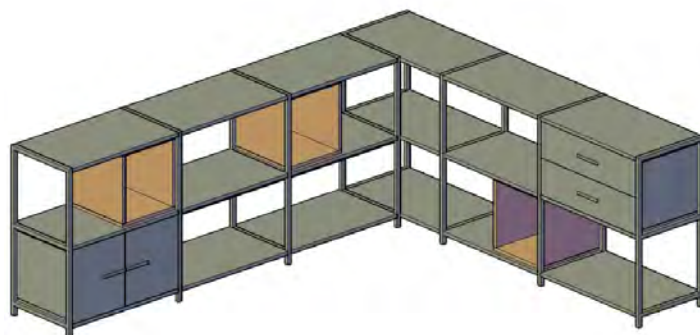

Композиция № 28

L 2456 mm B 2096 mm H 912 mm **Цена: 2336 лв**

- 24439 - 2 бр.
- 24443 - 4 бр.
- 24447 - 1 бр.
- 24463 - 16 бр.
- 24483 - 3 бр.
- 24479 - 1 бр.
- 24481 - 1 бр.