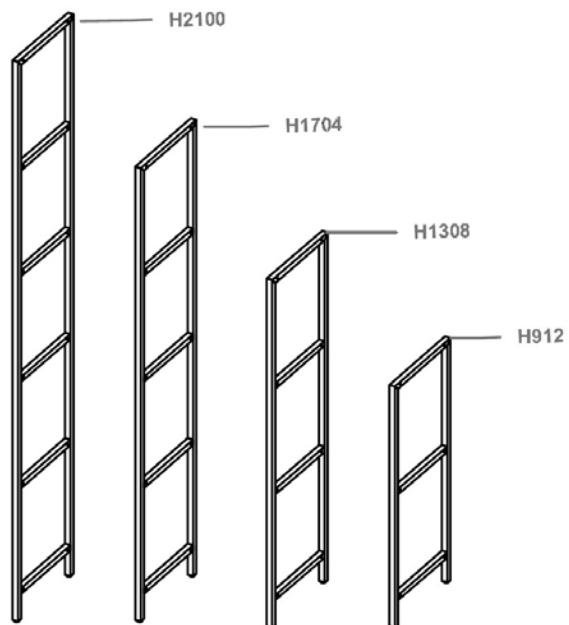

МЕТАЛНИ СТРАНИЦИ ОТ ПРОФИЛ 20 X 20 мм

- **24436** Страница с 6 нива – крайна - 128 лв
  В 360 / Н 2100 мм
- **24440** Страница с 6 нива – средна - 128 лв
  В 360 / Н 2100
- **24437** Страница с 5 нива – крайна - 109 лв
  В 360 / Н 1704 мм
- **24441** Страница с 5 нива – средна - 109 лв
  В 360 / Н 1704 мм
- **24438** Страница с 4 нива – крайна - 90 лв
  В 360 / Н 1308 мм
- **24442** Страница с 4 нива – средна - 90 лв
  В 360 / Н 1308 мм
- **24439** Страница с 3 нива – крайна - 72 лв
  В 360 / Н 912 мм
- **24443** Страница с 3 нива – средна - 72 лв
  В 360 / Н 912 мм