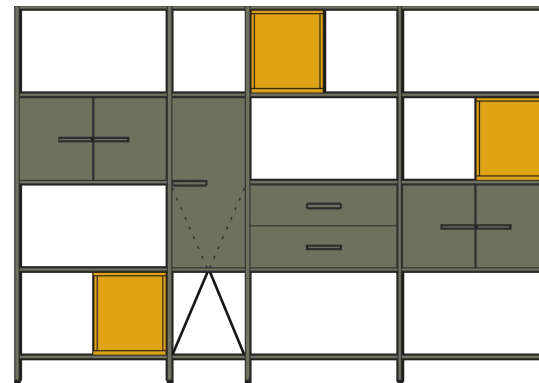

24437 - 2 бр.
24441 - 3 бр.
24522 - 1 бр.
24462 - 3 бр.
24463 - 12 бр.
24483 - 3 бр.
24479 - 2 бр.
24481 - 1 бр.
24467 - 1 бр.

Композиция № 23

L 2452 mm B 360 mm H 1704 mm

Цена: 2813 лв

06555020294