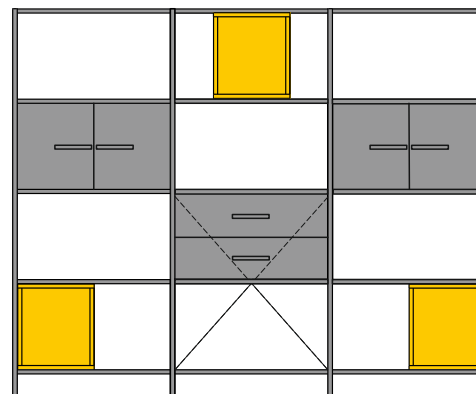

Композиция № 32

L 2096 mm B 360 mm H 1704 mm

Цена: 2346 лв

24437 - 2 бр.
24441 - 2 бр.
24524 - 1 бр.
24463 - 12 бр.
24483 - 3 бр.
24479 - 2 бр.
24481 - 1 бр.