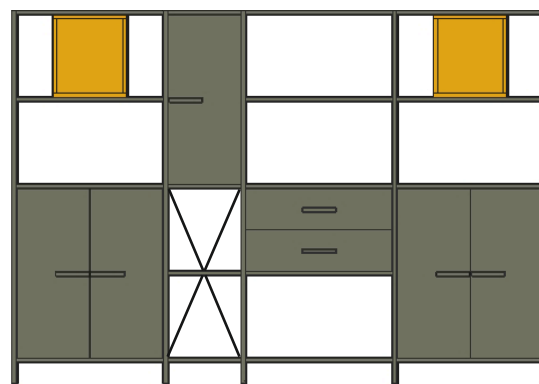

24437 - 2 бр.
24441 - 3 бр.
24522 - 1 бр.
24462 - 3 бр.
24463 - 10 бр.
24483 - 2 бр.
24481 - 1 бр.
24467 - 1 бр.
24477 - 2 бр.

Композиция № 25

L 2452 mm B 360 mm H 1704 mm

Цена: 2843 лв