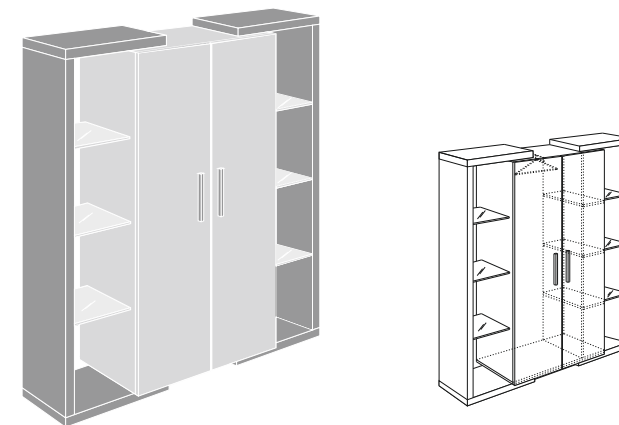

Маса ниска

L 1200 mm
B 600 mm
H 500 mm

Код	Цена
11762	610 лв.

Шкаф офисен с 8 врати и стъклени етажерки

L 1370 mm
B 400 mm
H 1598 mm

Код	Цена
10666	1447 лв.

Гардероб двукрилен и стъклени етажерки

L 1370 mm
B 400 mm
H 1598 mm