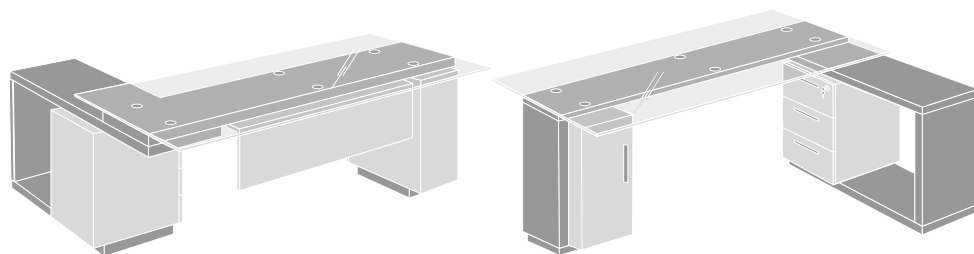

офис серия **СОЛИД**
office series **SOLID**

ПДЧ
удлайн крем
H1424 ST22, 18 мм

ПДЧ дъб
ферара черен
H1137 ST12, 50 мм

СТЪКЛО
бяло прозрачно
6 и 10 мм

Маса заседателна	код 10096	стр. 7
Шкаф вертикален с 8 врати	код 10666	стр. 7

Забележка:
ПДЧ дъб ферара черен H1137 ST12 с дебелина 50 мм
клетъчен пълнеж не подлежи на промяна.

Посочените кодове и номерация на страници се отнасят към приложението на офисния каталог 2020г.

Бюро ъглово с плот стъкло