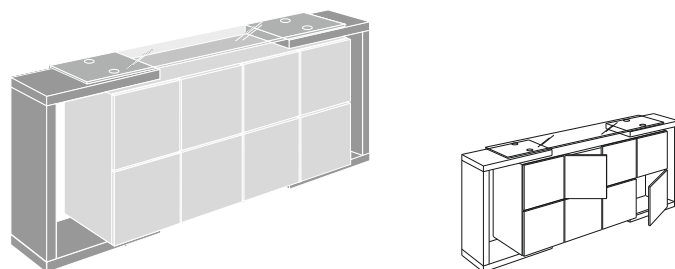

L 2075 mm
B 1650 mm
H 740 mm

Код	Цена
9554	2215 лв.

Маса заседателна

L 2000 mm
B 900 mm
H 740 mm

Код	Цена
10096	1320 лв.

Шкаф офисен с 8 врати

L 1950 mm
B 400 mm
H 870 mm

Код	Цена
9589	1490 лв.

Маса ниска

L 1200 mm
B 600 mm
H 500 mm

Код	Цена
11762	610 лв.

Шкаф офисен с 8 врати и стъклени етажерки

L 1370 mm
B 400 mm
H 1598 mm

Код	Цена
10666	1447 лв.

Гардероб двукрилен и стъклени етажерки

L 1370 mm
B 400 mm
H 1598 mm