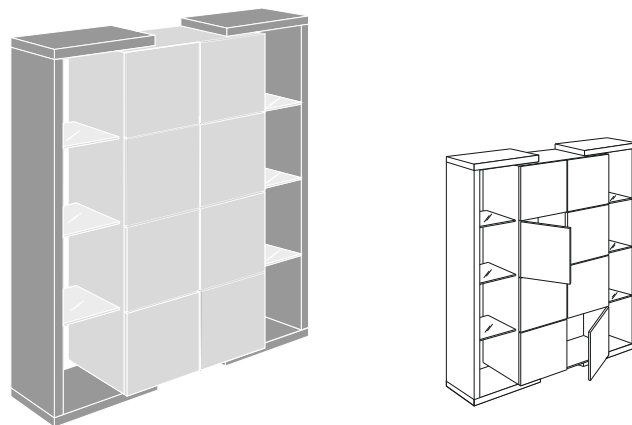

L 2075 mm
B 1650 mm
H 740 mm

Код	Цена
9554	2215 лв.

Маса заседателна

L 2000 mm
B 900 mm
H 740 mm

Код	Цена
10096	1320 лв.

Шкаф офисен с 8 врати

L 1950 mm
B 400 mm
H 870 mm

Код	Цена
9589	1490 лв.

Маса ниска

L 1200 mm
B 600 mm
H 500 mm

Код	Цена
11762	610 лв.

Шкаф офисен с 8 врати и стъклени етажерки

L 1370 mm
B 400 mm
H 1598 mm

Код	Цена
10666	1447 лв.

Гардероб двукрилен и стъклени етажерки

L 1370 mm
B 400 mm
H 1598 mm