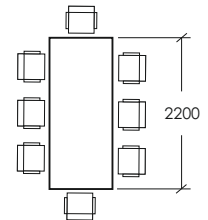

Посочените кодове и номерация на страници се отнасят към приложението на офисния каталог 2020г.

1	Бюро ъглово с помощен шкаф "R" /ПДЧ - работен плот, корпус и врата пом. шкаф; MDF мат - челен панел и чела чекмеджета/	L 1800 mm B 1890 mm H 740 mm	Код 22557	1554 лв.
2	Бюро ъглово с помощен шкаф "R" /MDF мат - работен плот, челен панел и чела чекмеджета; ПДЧ - корпус и врата помощен шкаф/	L 1800 mm B 1890 mm H 740 mm	Код 22630	1879 лв.

Шкаф с 2 плъзгащи врати  
/ПДЧ - корпус и дясна врата;  
MDF мат - лява врата с отвор/  
L 2400 mm  
B 450 mm  
H 1270 mm

Код	Цена
20902	1890 лв.

1	Бюро с челен панел /ПДЧ - работен плот, MDF мат - челен панел/	L 1800 mm B 900 mm H 740 mm	Код 22203	905 лв.
2	Бюро с челен панел /MDF мат/	L 1800 mm B 900 mm H 740 mm	Код 20857	1230 лв.

\* Размерите са в милиметри и следват реда: L - ширина/ В - дълбочина/ Н - височина.