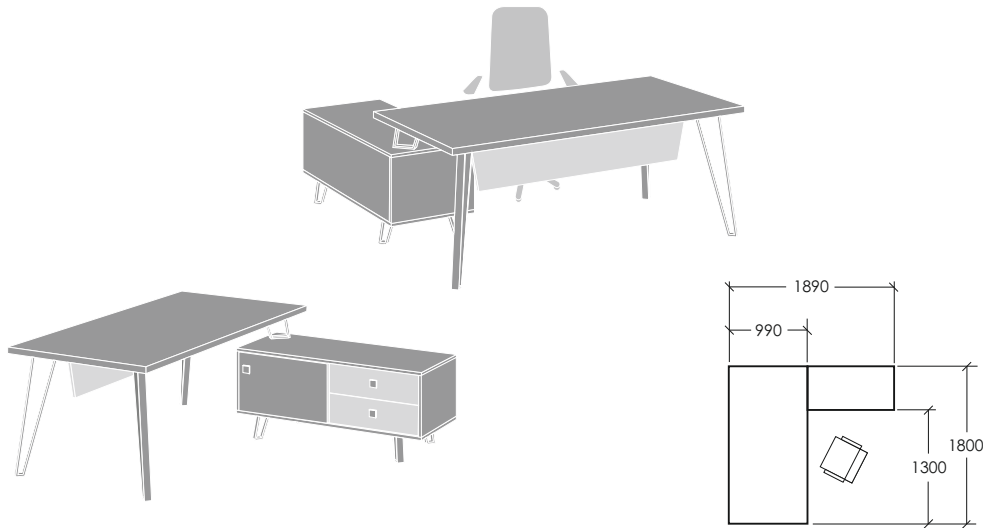

1	Бюро ъглово с помощен шкаф "R" /ПДЧ - работен плот, корпус и врата пом. шкаф; MDF мат - челен панел и чела чекмеджета/	L 1800 mm B 1890 mm H 740 mm	Код 22557	1554 лв.
2	Бюро ъглово с помощен шкаф "R" /MDF мат - работен плот, челен панел и чела чекмеджета; ПДЧ - корпус и врата помощен шкаф/	L 1800 mm B 1890 mm H 740 mm	Код 22630	1879 лв.