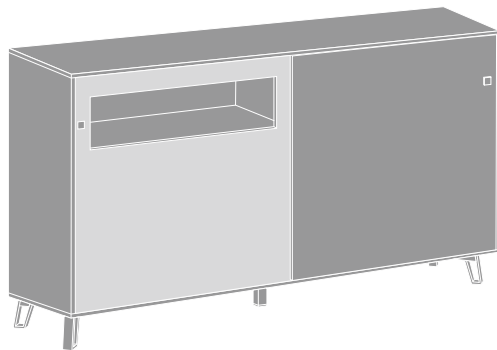

Посочените кодове и номерация на страници се отнасят към приложението на офисния каталог 2020г.

1	Бюро ъглово с помощен шкаф "R" /ПДЧ - работен плот, корпус и врата пом. шкаф; MDF мат - челен панел и чела чекмеджета/	L 1800 mm B 1890 mm H 740 mm	Код 22557	1554 лв.
2	Бюро ъглово с помощен шкаф "R" /MDF мат - работен плот, челен панел и чела чекмеджета; ПДЧ - корпус и врата помощен шкаф/	L 1800 mm B 1890 mm H 740 mm	Код 22630	1879 лв.

Шкаф с 2 плъзгащи врати  
/ПДЧ - корпус и дясна врата;  
MDF мат - лява врата с отвор/  
L 2400 mm  
B 450 mm  
H 1270 mm

Код	Цена
20902	1890 лв.

1	Бюро с челен панел /ПДЧ - работен плот, MDF мат - челен панел/	L 1800 mm B 900 mm H 740 mm	Код 22203	905 лв.
2	Бюро с челен панел /MDF мат/	L 1800 mm B 900 mm H 740 mm	Код 20857	1230 лв.

1	Маса заседателна /ПДЧ/	L 2200 mm B 1000 mm H 740 mm	Код 20284	839 лв.
2	Маса заседателна /MDF мат/	L 2200 mm B 1000 mm H 740 mm	Код 20310	1399 лв.

Шкаф помощен с 2 чекмеджета и плъзгаща врата  
/ПДЧ - корпус и плъзгаща врата;  
MDF мат - чела чекмеджета/  
L 1200 mm  
B 500 mm  
H 550 mm