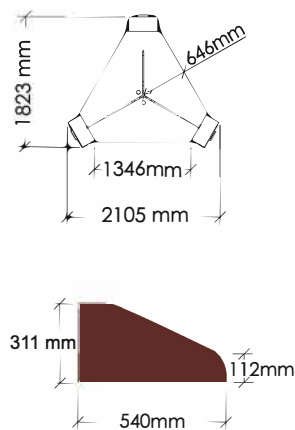

ПДЧ  
бяло 8685 BS

ЛПДЧ  
зелено мъхесто  
25736 MN

Метал  
бяло мат  
RAL 9016

серия **Компакт**

Бюро /ЛПДЧ/ „R”	L 1200 mm B 600 mm H 740 mm	Код 29212	415 лв
	L 1300 mm B 600 mm H 740 mm	Код 29213	420 лв
	L 1400 mm B 600 mm H 740 mm	Код 29214	439 лв
	L 1500 mm B 600 mm H 740 mm	Код 29215	463 лв

Бюро с 2 работни места и посетителски сектор /ЛПДЧ/, 2 бр. кабелоотвод пластмасов Ø60	L 2030 mm B 1665 mm H 740 mm	Код 29216	1339 лв
---	------------------------------	-----------	---------

Бюро с 3 работни места /ЛПДЧ/, 3 бр. кабелоотвод пластмасов Ø60	L 2105 mm B 1823 mm H 740 mm	Код 29217	1323 лв
---	------------------------------	-----------	---------

Бюро с 4 работни места /ЛПДЧ/, 4 бр. кабелоотвод пластмасов Ø60	L 2400 mm B 2400 mm H 740 mm	Код 29218	1737 лв
---	------------------------------	-----------	---------

\* Означението "L" е за ляво, "R" е за дясно  
 \* Всички цени са с включен ДДС за стандартни цветовете.  
 \* Размерите са в милиметри и следват реда: L - широчина/ B - дълбочина/ H - височина.