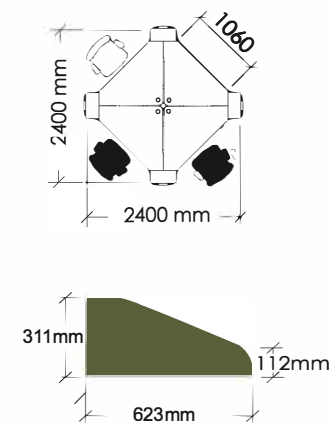

ПДЧ  
бяло 8685 BS

ЛПДЧ  
зелено мъхесто  
25736 MN

Метал  
бяло мат  
RAL 9016

серия **Компакт**

Бюро /ЛПДЧ/ „R”	L 1200 mm B 600 mm H 740 mm	Код 29212	415 лв
	L 1300 mm B 600 mm H 740 mm	Код 29213	420 лв
	L 1400 mm B 600 mm H 740 mm	Код 29214	439 лв
	L 1500 mm B 600 mm H 740 mm	Код 29215	463 лв

Бюро с 2 работни места и посетителски сектор /ЛПДЧ/, 2 бр. кабелоотвод пластмасов Ø60	L 2030 mm B 1665 mm H 740 mm	Код 29216	1339 лв
---	------------------------------	-----------	---------

Бюро с 3 работни места /ЛПДЧ/, 3 бр. кабелоотвод пластмасов Ø60	L 2105 mm B 1823 mm H 740 mm	Код 29217	1323 лв
---	------------------------------	-----------	---------

Бюро с 4 работни места /ЛПДЧ/, 4 бр. кабелоотвод пластмасов Ø60	L 2400 mm B 2400 mm H 740 mm	Код 29218	1737 лв
---	------------------------------	-----------	---------

\* Означението "L" е за ляво, "R" е за дясно  
 \* Всички цени са с включен ДДС за стандартни цветовете.  
 \* Размерите са в милиметри и следват реда: L - широчина/ B - дълбочина/ H - височина.