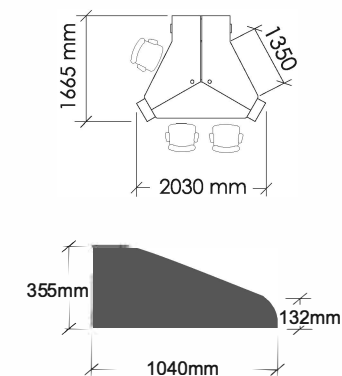

ПДЧ  
бяло 8685 BS

ЛПДЧ  
зелено мъхесто  
25736 MN

Метал  
бяло мат  
RAL 9016

серия **Компакт**

Бюро /ЛПДЧ/ „R”	L 1200 mm B 600 mm H 740 mm	Код 29212	415 лв
	L 1300 mm B 600 mm H 740 mm	Код 29213	420 лв
	L 1400 mm B 600 mm H 740 mm	Код 29214	439 лв
	L 1500 mm B 600 mm H 740 mm	Код 29215	463 лв

Бюро с 2 работни места и посетителски сектор /ЛПДЧ/, 2 бр. кабелоотвод пластмасов Ø60	L 2030 mm B 1665 mm H 740 mm	Код 29216	1339 лв
---	------------------------------	-----------	---------

Бюро с 3 работни места /ЛПДЧ/, 3 бр. кабелоотвод пластмасов Ø60	L 2105 mm B 1823 mm H 740 mm	Код 29217	1323 лв
---	------------------------------	-----------	---------

Бюро с 4 работни места /ЛПДЧ/, 4 бр. кабелоотвод пластмасов Ø60	L 2400 mm B 2400 mm H 740 mm	Код 29218	1737 лв
---	------------------------------	-----------	---------

\* Означението "L" е за ляво, "R" е за дясно  
 \* Всички цени са с включен ДДС за стандартни цветовете.  
 \* Размерите са в милиметри и следват реда: L - широчина/ B - дълбочина/ H - височина.