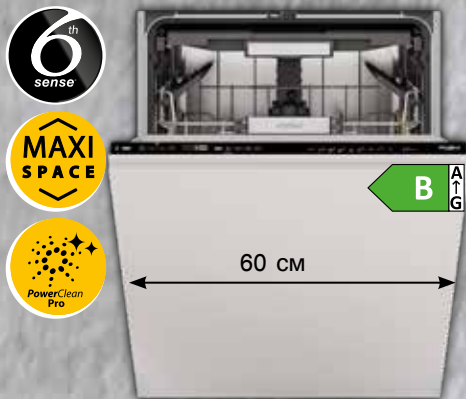

Whirlpool

W7I HP42 L

**СЪДОМИЯЛНА ЗА
ВГРАЖДАНЕ 60 CM**

- Технология 6th Sense
- 15 комплекта
- Автоматично отваряне на вратата след края на програмата
- 10 програми
- Инверторен мотор
- Power Clean Pro
- Трета кошница
- Консумация на вода 9.5 л
- Сол индикатор
- Защита от наводняване
- ВхШхД: 82x60x56 cm

ЦЕНА: 1149 лв.