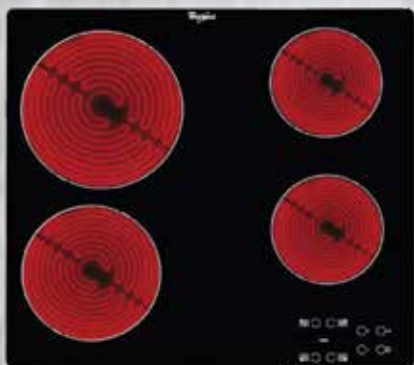

Whirlpool

MADE IN ITALY

AKT 8090/NE

ПЛОТ

ЗА ВГРАЖДАНЕ

- Керамичен
- 4 нагревателни зони
- Индикатор за остатъчна топлина
- Функция "заклучване"
- Таймер
- ВхШхД: 5x58x51 см

ЦЕНА: 459 лв.