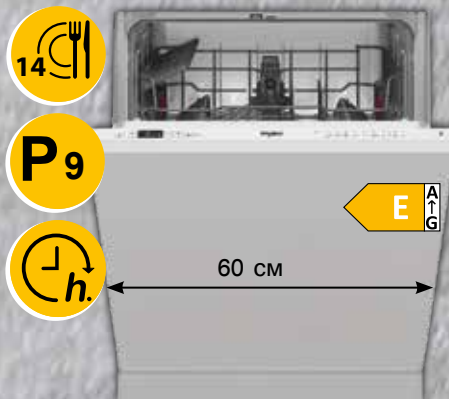

Whirlpool

W2I HD526 A

**СЪДОМИЯЛНА ЗА
ВГРАЖДАНЕ 60 CM**

- 14 комплекта
- 9 програми
- Консумация на вода 9.5 л
- Ниво на шум 46 dBA
- Сол индикатор
- Защита от наводняване
- Отложен старт
- Опция "половин зареждане"
- ВхШхД: 82x60x56 cm

ЦЕНА: 739 лв.