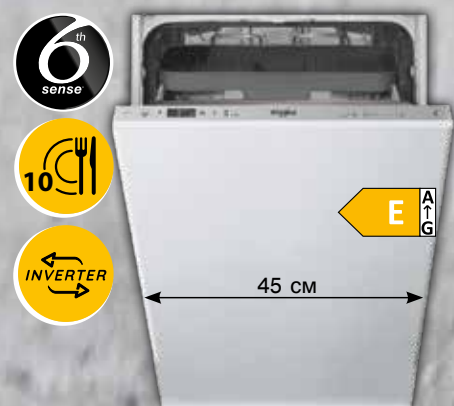

ЦЕНА: 899 лв.

Whirlpool

WSIC 3M27 C

**СЪДОМИЯЛНА ЗА
ВГРАЖДАНЕ 45 CM**

- 10 комплекта
- 6 програми
- Клас ен. ефективност E
- Инверторен мотор
- Консумация на вода 9 л
- Трето ниво за прибори
- Мултизонално миене
- Защита от наводнение
- ВхШхД: 82x44.8x55.5 cm