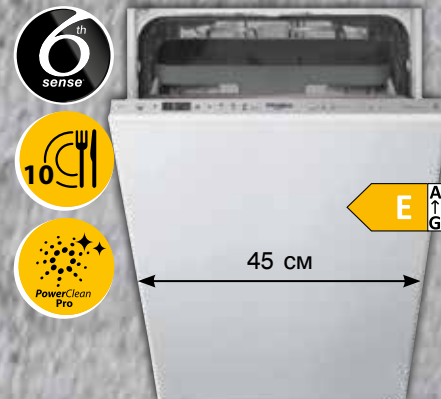

Whirlpool

WSIO 3T223 PCE X

**СЪДОМИЯЛНА ЗА
ВГРАЖДАНЕ 45 CM**

- 10 комплекта
- 7 програми
- Инверторен мотор
- Консумация на вода 9 л
- Опция "половин зареждане"
- Таймер за отложен старт
- Дисплей
- Трето ниво за прибори
- Защита от наводняване
- Светлинен индикатор на пода
- ВхШхД: 82x45x56 cm

ЦЕНА: 899 лв.