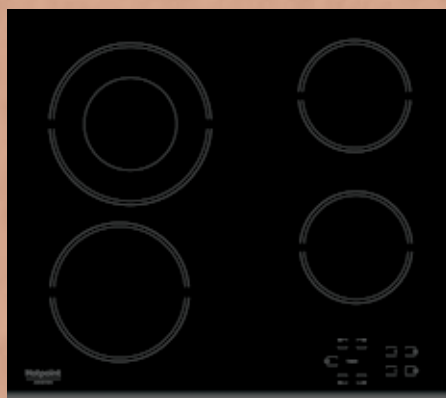

Hotpoint

HR 632 B

СТЪКЛОКЕРАМИЧЕН
ПЛОТ

- 4 нагревателни зони
- 1 двойна зона
- Touch управление
- Индикатор за остатъчна топлина
- Функция "заклучване"
- ВхШхД: 5x58x51 см

ЦЕНА: 499 лв.