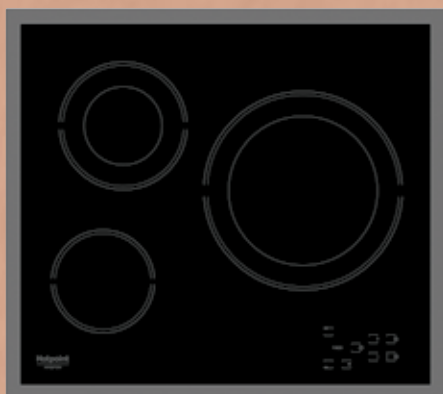

ЦЕНА: 519 лв.

Hotpoint

HR 603 X

СТЪКЛОКЕРАМИЧЕН
ПЛОТ

- 3 нагревателни зони
- 2 двойни зони
- Touch управление
- Индикатори за остатъчна топлина
- Таймер
- Функция "Заклучване"
- Иноксова рамка
- ВхШхД: 5x58x51 см