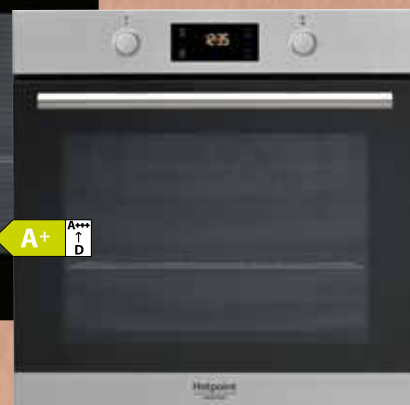

Hotpoint

FI4 854 P IX HA

МУЛТИФУНКЦИОНАЛНА ФУРНА

- Обем: 71 л
- 8 програми
- Клас ен. ефективност A+
- Пиролитична система за почистване
- Таймер-програмактор
- 4 стъкла на вратата
- Покритие против отпечатащи от пръсти
- Цвят: инокс
- ВхШхД: 60x60x55 см

ЦЕНА: 819 лв.

Hotpoint

FA2 841 JH BL/IX** HA

МУЛТИФУНКЦИОНАЛНА ФУРНА

- Електрическа фурна
- Брой функции: 11
- Обем: 71 л
- Клас ен. ефективност: A+
- **Diamond Clean** - система за самопочистване с вода
- Дисплей (кехлибар)
- Push-Push бутони
- Телескопичен водач - 1 ниво
- Таймер-програмактор
- Цвят: черен/инокс**
- ВхШхД: 59.5x59.5x55 см

ЦЕНА: 569 лв.

Hotpoint

FA5S 841 JBLG HA

МУЛТИФУНКЦИОНАЛНА ФУРНА

- Обем: 71 л.
- Брой програми: 8 + 3 функции за готвене на пара (Хляб/Месо/Риба)
- Клас ен. ефективност A+
- Push-Push бутони
- Телескопични водачи (1 ниво)
- Таймер-програмактор
- Размери ВхШхД: 60x60x55 см
- Цвят: Черен