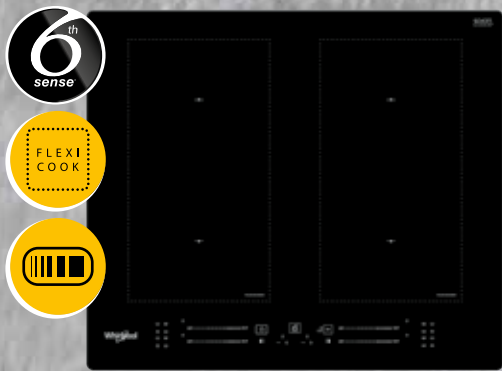

2+4*
ГОДИНИ
ГАРАНЦИЯ

Whirlpool

MADE IN ITALY

WL S8560 AL

ИНДУКЦИОНЕН ПЛОТ

- За вграждане
- Стъклокерамичен
- 4 нагревателни зони всяка с booster
- Степени на замяване: 18+ booster
- 4 автоматични функции
- 2 Flexi зони
- Управление със слайдер
- ВхШхД: 54x60x5.2 см