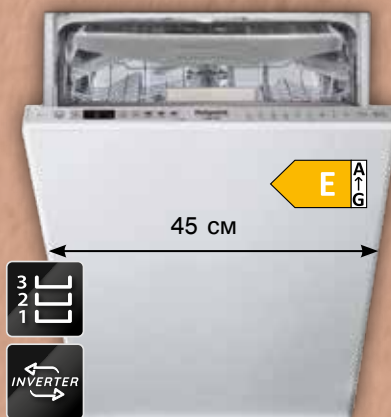

Hotpoint

НІС 3С26N WF

СЪДОМИЯЛНА ЗА
ВГРАЖДАНЕ 60 CM

- 14 комплекта
- Енергиен клас E
- Инверторен мотор
- Автоматично отваряне на вратата след края на програмата
- 9 програми
- Трета кошница
- Дисплей
- Консумация на вода 9.5 л
- Сол индикатор
- Отложен старт
- Защита от наводняване
- ВхШхД: 82x60x56 cm

ЦЕНА: 909 лв.

Hotpoint

НСІО 3023 WFE

СЪДОМИЯЛНА ЗА
ВГРАЖДАНЕ 45 CM

- 10 комплекта
- Клас ен. ефективност E
- Инверторен мотор
- Светлинен индикатор на пода за край на програмата
- Zone Wash 3D
- 9 програми
- Трета кошница
- Консумация на вода 9 л
- Статична система на изсушаване
- Система против наводняване
- Отложен старт
- Размери ВхШхД: 82x45x57 cm

ЦЕНА: 839 лв.

Hotpoint

BI WMHG 81485 EU N

ПЕРАЛНЯ
ЗА ВГРАЖДАНЕ

- Капацитет 8 кг
- Макс. 1400 об./мин.
- Цифров дисплей
- 14 програми
- Woolmark Green Care
- Отложен старт
- ВхШхД: 82x60x55 cm

ЦЕНА: 959 лв.