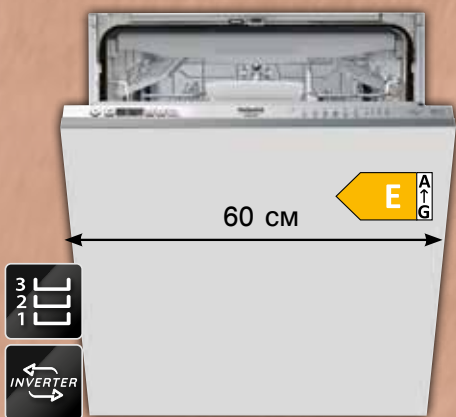

Hotpoint

НІС 3С26N WF

СЪДОМИЯЛНА ЗА
ВГРАЖДАНЕ 60 CM

- 14 комплекта
- Енергиен клас E
- Инверторен мотор
- Автоматично отваряне на вратата след края на програмата
- 9 програми
- Трета кошница
- Дисплей
- Консумация на вода 9.5 л
- Сол индикатор
- Отложен старт
- Защита от наводняване
- ВхШхД: 82x60x56 cm

ЦЕНА: 909 лв.

Hotpoint

НСІО 3023 WFE

СЪДОМИЯЛНА ЗА
ВГРАЖДАНЕ 45 CM

- 10 комплекта
- Клас ен. ефективност E
- Инверторен мотор
- Светлинен индикатор на пода за край на програмата
- Zone Wash 3D
- 9 програми
- Трета кошница
- Консумация на вода 9 л
- Статична система на изсушаване
- Система против наводняване
- Отложен старт
- Размери ВхШхД: 82x45x57 cm

ЦЕНА: 839 лв.

Hotpoint

BI WMHG 81485 EU N

ПЕРАЛНЯ
ЗА ВГРАЖДАНЕ

- Капацитет 8 кг
- Макс. 1400 об./мин.
- Цифров дисплей
- 14 програми
- Woolmark Green Care
- Отложен старт
- ВхШхД: 82x60x55 cm

ЦЕНА: 959 лв.