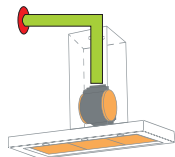

НОВ МЕТОД НА ИЗМЕРВАНЕ ПО EN 61591:
В края на въздуховодното трасе при вече монтиран аспиратор

FABER
AIR MATTERS

LEKS
GROUP

www.faber.bg