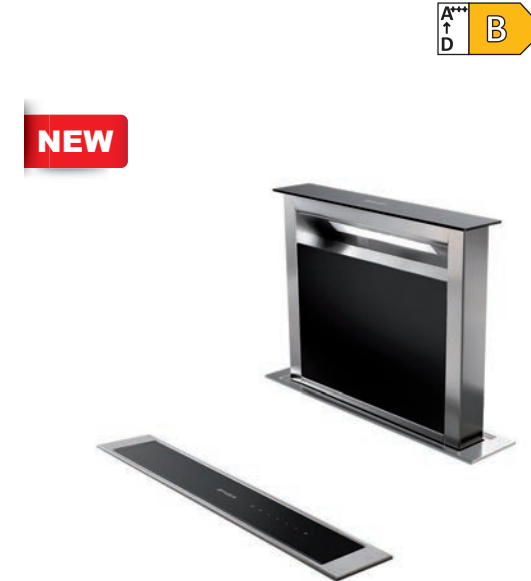

FABULA PLUS 60

FABULA PLUS EVO+ BK A60 60 cm черно стъкло+инюкс **2599** лв.