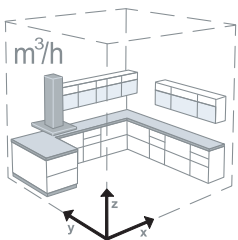

ИЗБЕРЕТЕ ПРАВИЛНИЯ АСПИРАТОР

Всеки дом се нуждае от мощен и ефективен уред, който да елиминира излишните мизирми и пари. Основно правило за това е капацитетът да отговаря на кубатурата на помещението. Ето как може да изчислите:

$$\text{Площта на кухнята} \times \text{Височината на кухнята} \times 10 \text{ пречиствания на въздуха} = \text{Необходимият капацитет за 10 пречиствания на въздуха за 1 час}$$

640
Max
m³/h
КАПАЦИТЕТ

Капацитетът отговаря на резултата от формулата.