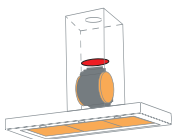

СТАР МЕТОД НА ИЗМЕРВАНЕ:
При изхода на дифузера, без монтирано въздуховодно трасе