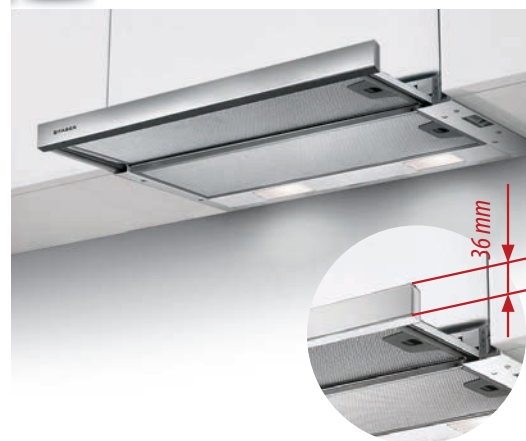

FLEXA NG

FLEXA NG AM/X A60 60 cm *инокс + сиво* **169** лв. ~~195~~ лв.

NEW

*Капацитет според европейския стандарт EN 61591.

FLAT PANEL	350 Max m³/h КАПАЦИТЕТ	59 dB(A) МИНИМАЛНО НИВО НА ШУМ
138 W МОЩНОСТ	УПРАВЛЕНИЕ С ПЛЪЗГАЧИ	2x4 W LED ОСВЕТЛЕНИЕ
МЕТАЛО - КАСЕТЪЧНИ ФИЛТРИ		

Всички цени са в лева и с включен ДДС. Официалният представител на FABER за България, фирма „ЛЕКС ГРУП“ АД не носи отговорност за допуснати печатни грешки.